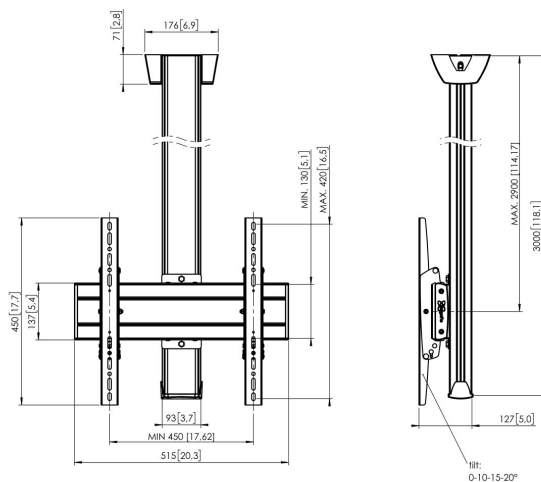

## C3044S Support plafond fixe

### Support plafond kit C3044

Taille d'écran: Installation: 400x400 Charge maximale:  
80 kg - 176 lbs Kit composé de: • 1x PUC 1060 Plaque de  
plafond fixe • 1x PUC 2530 Tube 300 cm • 1x PFB 3405 La barre  
d'interface • 1x PFS 3304 Bandes interface

# Spécifications

N° d'article (SKU)	7950034
Couleur	Argent
EAN emballage unitaire	8712285332180
Longueur	3000
Largeur	515
Profondeur	127
Certifié TÜV	Oui
Inclinaison	Inclinaison jusqu'à 20°
Garantie	5 ans
Charge max. (kg)	80
Min. hole pattern	100mm x 100mm
Max. hole pattern	450mm x 420mm
Dim. max. boulon	M8
Hauteur max. interface (mm)	450
Largeur max. interface (mm)	515
Auto-blocage	True
Types de plafonds	Plafond plat
Fischer intégré	Oui
Distance max. au plafond - centre écran (mm)	2900
Modèle max. trous de fixations hor. (mm)	450
Dimensions max. écran (pouce)	65
Modèle max. trous de fixation vert. (mm)	420
Modèle min. trous de fixations hor. (mm)	100
Modèle min. trous de fixation vert. (mm)	100
Modèle universel ou fixe de trous de fixation	Universel