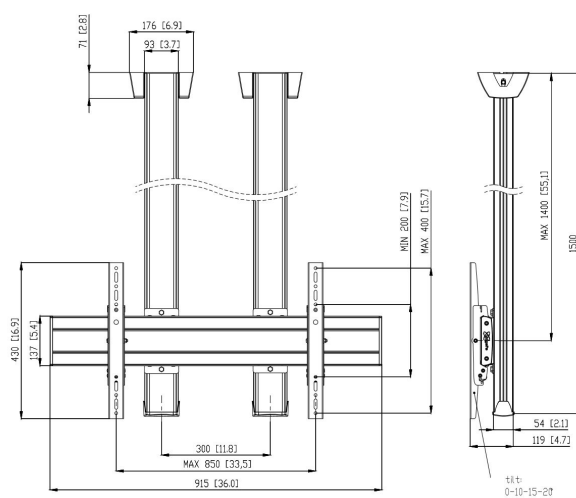

CD1584S Support plafond

Support plafond kit CD1584

Taille d'écran: >65" 65" Installation: 800x400 Charge maximale: 160 kg - 352 lbs Kit composé de: • 2x PUC 1060 Plaque de plafond fixe • 2x PUC 2515 Tube 150 cm • 1x PFB 3409 La barre d'interface • 1x PFS 3204 Bandes interface • 1x PFA 9126 Kit de support

CD1584S Support plafond

Spécifications

N° d'article (SKU)	7950054
Couleur	Argent
EAN emballage unitaire	8712285332265
Longueur	1500
Largeur	915
Profondeur	119
Certifié TÜV	Oui
Inclinaison	Inclinaison -3°/+3°
Garantie	5 ans
Charge max. (kg)	160
Types de plafonds	Plafond plat
Fischer intégré	Oui
Distance max. au plafond - centre écran (mm)	1400
Modèle max. trous de fixations hor. (mm)	850
Modèle max. trous de fixation vert. (mm)	400
Modèle min. trous de fixations hor. (mm)	100
Dimensions min. écran (pouce)	65
Modèle min. trous de fixation vert. (mm)	100