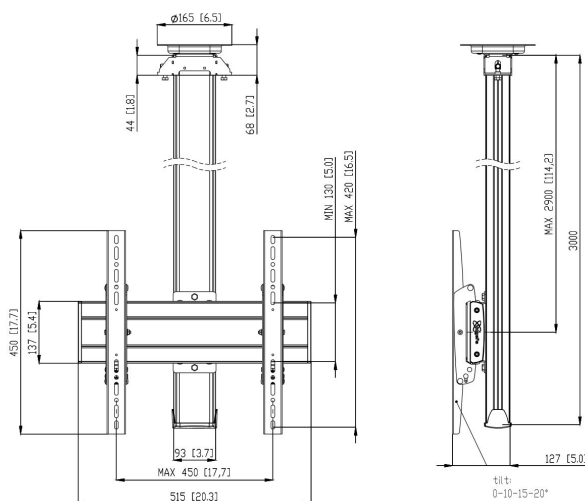

## CT3044B Deckenbefestigung schwenkbar

### Deckenbefestigung set CT3044

Bildschirmgröße: Passgröße: 400x400Max. Last: 80 kg - 176 lbs  
 Set bestehend aus: • 1x PUC 1065 Deckenadapter schwenkbar • 1x PUC 2530 Profil 300 cm • 1x PFB 3405 Bildschirm-Adapterstange • 1x PFS 3304 Bildschirm-Adapterstreifen

## Technische Daten

Artikelnummer (SKU)	7950100
Farbe	Schwarz
EAN-Einzelbox	8712285332487
Länge	3000
Breite	515
Tiefe	127
TÜV-zertifiziert	Ja
Neigbar	Bis zu 20° neigbar
Drehbar	Bis zu 360°
Garantie	5 Jahre
Max. Gewichtslast (kg)	80
Min. hole pattern	100mm x 100mm
Max. hole pattern	450mm x 420mm
Max. Schraubengröße	M8
Max. Schnittstellenhöhe (mm)	450
Max. Breite der Schnittstelle (mm)	515
Autolock	True
Deckenarten	Flachdecke
Fischer enthalten	Ja
Max. Abstand zur Decke - Mittendisplay	2900
Max. horizontale Lochung (mm)	450
Max. Bildschirmgröße (Zoll)	65
Max. vertikale Lochung (mm)	420
Min. horizontale Lochung (mm)	100
Min. vertikale Lochung (mm)	100
Universelles oder festes Lochmuster	Universell