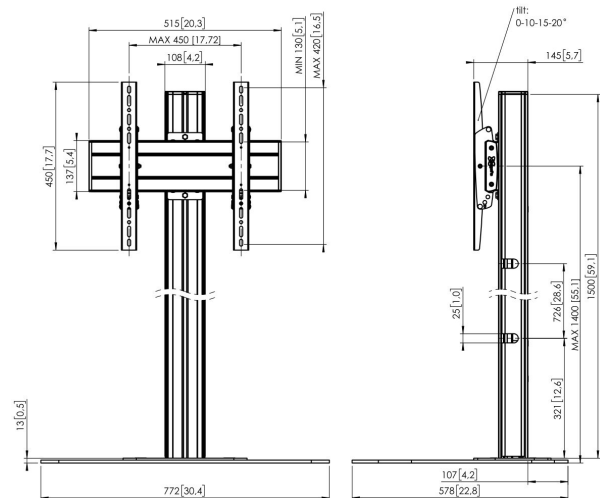

F1544B Standfuß

Bodenständer set F1544

Bildschirmgröße: Passgröße: 400x400 Max. Last: 80 kg / 176 lbs
 Set bestehend aus: • 1x PFF 7020 Bodenplatte • 1x PUC 2715 Profil 150 cm • 1x PFB 3405 Bildschirm-Adapterstreifen • 1x PFS 3304 Bildschirm-Adapterstange

Technische Daten

Artikelnummer (SKU)	7951010
Farbe	Schwarz
EAN-Einzelbox	8712285332500
Höhe	1500
Breite	772
Tiefe	578
TÜV-zertifiziert	Ja
Neigbar	Bis zu 20° neigbar
Garantie	5 Jahre
Max. Gewichtslast (kg)	80
Min. hole pattern	100mm x 100mm
Max. hole pattern	450mm x 420mm
Max. Schraubengröße	M8
Max. Schnittstellenhöhe (mm)	450
Max. Breite der Schnittstelle (mm)	515
Max. Abstand zum Boden - zentrales Display (mm)	1400
Max. horizontale Lochung (mm)	450
Max. Bildschirmgröße (Zoll)	65
Max. vertikale Lochung (mm)	420
Min. horizontale Lochung (mm)	100
Min. vertikale Lochung (mm)	100
Universelles oder festes Lochmuster	Universell