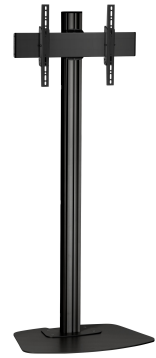

F1544B Standfuß

Bodenständer set F1544

Bildschirmgröße: Passgröße: 400x400 Max. Last: 80 kg / 176 lbs
 Set bestehend aus: • 1x PFF 7020 Bodenplatte • 1x PUC 2715 Profil 150 cm • 1x PFB 3405 Bildschirm-Adapterstreifen • 1x PFS 3304 Bildschirm-Adapterstange

Technische Daten

Artikelnummer (SKU)	7951010
Farbe	Schwarz
EAN-Einzelbox	8712285332500
Höhe	1500
Breite	772
Tiefe	578
TÜV-zertifiziert	Ja
Neigbar	Bis zu 20° neigbar
Garantie	5 Jahre
Max. Gewichtslast (kg)	80
Min. hole pattern	100mm x 100mm
Max. hole pattern	450mm x 420mm
Max. Schraubengröße	M8
Max. Schnittstellenhöhe (mm)	450
Max. Breite der Schnittstelle (mm)	515
Max. Abstand zum Boden - zentrales Display (mm)	1400
Max. horizontale Lochung (mm)	450
Max. Bildschirmgröße (Zoll)	65
Max. vertikale Lochung (mm)	420
Min. horizontale Lochung (mm)	100
Min. vertikale Lochung (mm)	100
Universelles oder festes Lochmuster	Universell