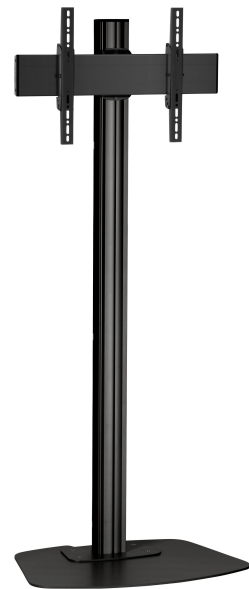

F1544B Standfuß

Bodenständer set F1544

Bildschirmgröße: Passgröße: 400x400 Max. Last: 80 kg / 176 lbs
 Set bestehend aus: • 1x PFF 7020 Bodenplatte • 1x PUC 2715 Profil 150 cm • 1x PFB 3405 Bildschirm-Adapterstreifen • 1x PFS 3304 Bildschirm-Adapterstange

Technische Daten

Artikelnummer (SKU)	7951010
Farbe	Schwarz
EAN-Einzelbox	8712285332500
Höhe	1500
Breite	772
Tiefe	578
TÜV-zertifiziert	Ja
Neigbar	Bis zu 20° neigbar
Garantie	5 Jahre
Max. Gewichtslast (kg)	80
Min. hole pattern	100mm x 100mm
Max. hole pattern	450mm x 420mm
Max. Schraubengröße	M8
Max. Schnittstellenhöhe (mm)	450
Max. Breite der Schnittstelle (mm)	515
Max. Abstand zum Boden - zentrales Display (mm)	1400
Max. horizontale Lochung (mm)	450
Max. Bildschirmgröße (Zoll)	65
Max. vertikale Lochung (mm)	420
Min. horizontale Lochung (mm)	100
Min. vertikale Lochung (mm)	100
Universelles oder festes Lochmuster	Universell