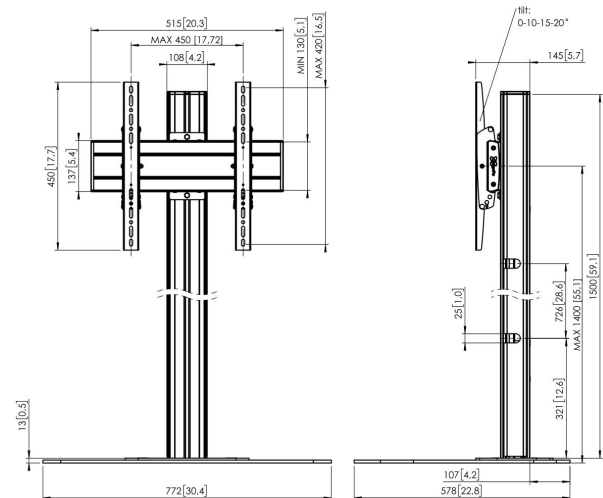

F1544S Standfuß

Bodenständer set F1544

Bildschirmgröße: Passgröße: 400x400 Max. Last: 80 kg / 176 lbs
 Set bestehend aus: • 1x PFF 7020 Bodenplatte • 1x PUC 2715 Profil 150 cm • 1x PFB 3405 Bildschirm-Adapterstreifen • 1x PFS 3304 Bildschirm-Adapterstange

Technische Daten

Artikelnummer (SKU)	7951014
Farbe	Silber
EAN-Einzelbox	8712285332524
Höhe	1500
Breite	772
Tiefe	578
TÜV-zertifiziert	Ja
Neigbar	Bis zu 20° neigbar
Garantie	5 Jahre
Max. Gewichtslast (kg)	80
Min. hole pattern	100mm x 100mm
Max. hole pattern	450mm x 420mm
Max. Schraubengröße	M8
Max. Schnittstellenhöhe (mm)	450
Max. Breite der Schnittstelle (mm)	515
Max. Abstand zum Boden - zentrales Display (mm)	1400
Max. horizontale Lochung (mm)	450
Max. Bildschirmgröße (Zoll)	65
Max. vertikale Lochung (mm)	420
Min. horizontale Lochung (mm)	100
Min. vertikale Lochung (mm)	100
Universelles oder festes Lochmuster	Universell