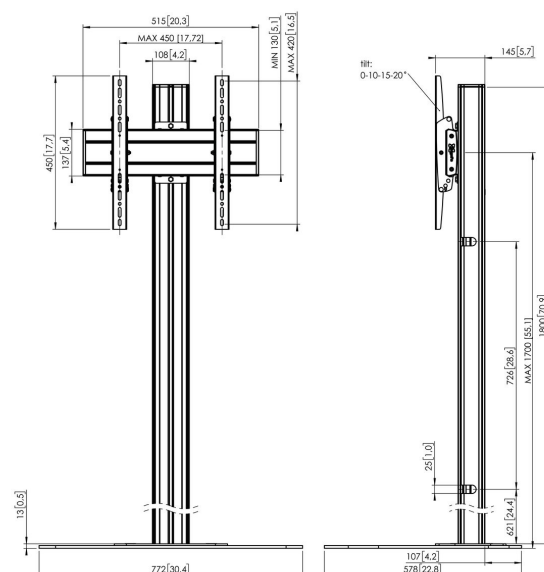

## F1844S Pied de sol

Le pied au sol F 1844 est compatible avec les téléviseur d'une taille maximale de 65 pouces (165 cm) pesant jusqu'à 80 kg. Ce pied au sol épuré s'intègre dans toutes vos pièces.

## F1844S Pied de sol

# Spécifications

N° d'article (SKU)	7951024
Couleur	Argent
EAN emballage unitaire	8712285332562
Hauteur	1800
Largeur	772
Profondeur	578
Certifié TÜV	Oui
Inclinaison	Inclinaison jusqu'à 20°
Garantie	5 ans
Charge max. (kg)	80
Min. hole pattern	100mm x 100mm
Max. hole pattern	450mm x 420mm
Dim. max. boulon	M8
Hauteur max. interface (mm)	450
Largeur max. interface (mm)	515
Distance max. au sol - centre écran (mm)	1700
Modèle max. trous de fixations hor. (mm)	450
Dimensions max. écran (pouce)	65
Modèle max. trous de fixation vert. (mm)	420
Modèle min. trous de fixations hor. (mm)	100
Modèle min. trous de fixation vert. (mm)	100
Modèle universel ou fixe de trous de fixation	Universel