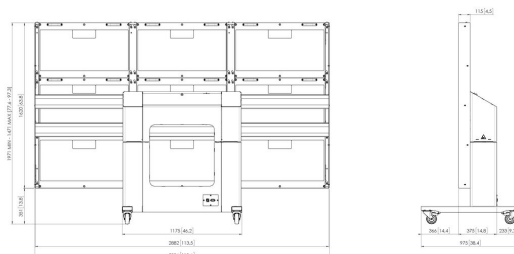

TLWE78101 chariot motorisé pour mur LED Samsung IFR/IER

Principaux avantages

- Installation facile
- Certifié TÜV et CE
- Mobile et/ou autonome
- Espace de rangement verrouillable pour ordinateur/ matériel audiovisuel
- Charge maximale : 225 kg

Le TLWE78101 est un kit composite, composé d'un chariot motorisé et d'une interface de mur LED. Ce kit est spécialement conçu pour la fixation sécurisée du Samsung FHD IFR/IER 1,5 mm (mur LED 3x3). Le chariot est réglable en hauteur jusqu'à 50 cm et est également certifié TÜV et CE.

TLWE78101 chariot motorisé pour mur LED Samsung IFR/IER

Spécifications

N° d'article (SKU)	7951290
Couleur	Noir
EAN emballage unitaire	8712285352362
Certifié TÜV	Oui
Garantie	2 ans
Charge max. (kg)	225
Certifications	CE
Distance max. au sol - centre écran (mm)	1575
Distance min. au sol - centre écran (mm)	1075
Motorisé	True
Travel	500