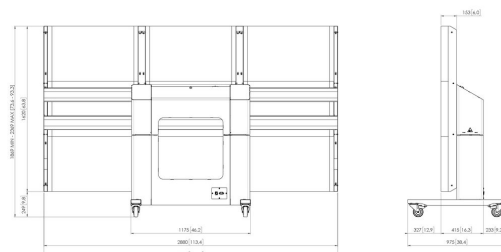

TLWE78201 motorbetriebener Wagen für LG 130 Zoll All-in-one-LED

Entscheidende Vorteile

- Einfache Installation
- TÜV- und CE-zertifiziert
- Mobil und/oder freistehend
- Abschließbarer Aufbewahrungsbereich für PC/AV-Geräte
- Maximales Ladegewicht: 225 kg

TLWE78201 ist ein Kombi-Set, bestehend aus einem motorbetriebenen Wagen und einem LED-Wandadapter. Das Set wurde eigens für die sichere Befestigung des LG FHD 130 Zoll All-in-One konzipiert. Der Wagen ist bis zu 50 cm höhenverstellbar sowie TÜV- und CE-zertifiziert.

TLWE78201 motorbetriebener Wagen für LG 130 Zoll All-in- one-LED

Technische Daten

Artikelnummer (SKU)	7951310
Farbe	Schwarz
EAN-Einzelbox	8712285352386
TÜV-zertifiziert	Ja
Garantie	5 Jahre
Max. Gewichtslast (kg)	225
Zertifizierungen	CE
Max. Abstand zum Boden - zentrales Display (mm)	1575
Min. Abstand zum Boden - zentrales Display (mm)	1075
Motorisiert	True
Travel	500