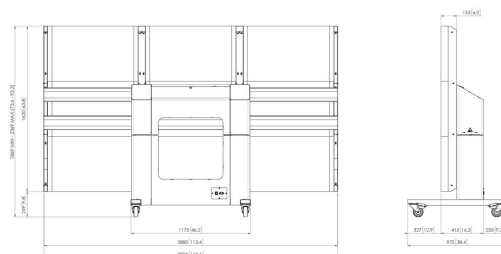

TLWE78201 chariot motorisé pour LG 130 pouces All-in-one LED

Principaux avantages

- Installation facile
- Certifié TÜV et CE
- Mobile et/ou autonome
- Espace de rangement verrouillable pour ordinateur/ matériel audiovisuel
- Charge maximale : 225 kg

Le TLWE78201 est un kit composite, composé d'un chariot motorisé et d'une interface de mur LED. Ce kit est spécialement conçu pour la fixation sécurisée du LG FHD 130 pouces All-in-one. Le chariot est réglable en hauteur jusqu'à 50 cm et est également certifié TÜV et CE.

TLWE78201 chariot motorisé pour LG 130 pouces All-in-one LED

Spécifications

N° d'article (SKU)	7951310
Couleur	Noir
EAN emballage unitaire	8712285352386
Certifié TÜV	Oui
Garantie	5 ans
Charge max. (kg)	225
Certifications	CE
Distance max. au sol - centre écran (mm)	1575
Distance min. au sol - centre écran (mm)	1075
Motorisé	True
Travel	500