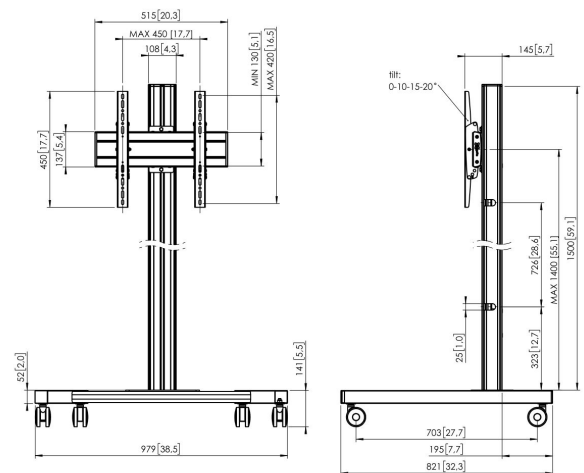

T1544B Displaywagen

Wagen set T1544

Bildschirmgröße: Passgröße: 400x400Max. Last: 80 kg - 176 lbs
 Set bestehend aus: • 1x PFT 8520 Wagenrahmen • 1x PUC 2715 Profil 150 cm • 1x PFB 3405 Bildschirm-Adapterstange • 1x PFS 3304 Bildschirm-Adapterstreifen

T1544B Displaywagen

Technische Daten

Artikelnummer (SKU)	7953010
Farbe	Schwarz
EAN-Einzelbox	8712285332982
Höhe	1641
Breite	979
Tiefe	821
TÜV-zertifiziert	Ja
Neigbar	Bis zu 20° neigbar
Garantie	5 Jahre
Max. Gewichtslast (kg)	80
Max. Schraubengröße	M8
Max. Schnittstellenhöhe (mm)	450
Max. Breite der Schnittstelle (mm)	515
Max. Abstand zum Boden - zentrales Display (mm)	1541
Max. horizontale Lochung (mm)	450
Max. Bildschirmgröße (Zoll)	65
Max. vertikale Lochung (mm)	420
Min. horizontale Lochung (mm)	100
Min. vertikale Lochung (mm)	100
Universelles oder festes Lochmuster	Fest