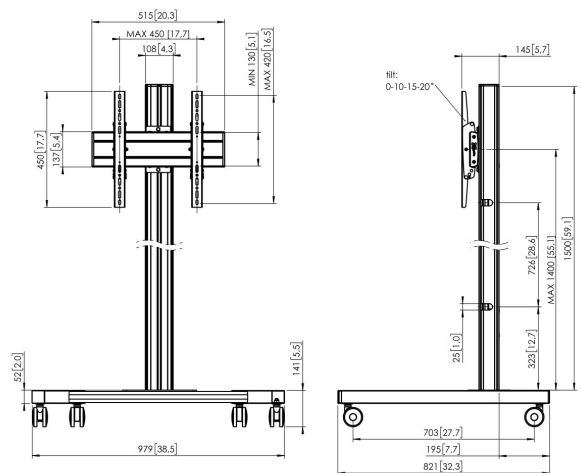

T1544B Trolley

Trolley kit T1544

Taille d'écran: Installation: 400x400 Charge maximale: 80 kg
 - 176 lbs Kit composé de: • 1x PFT 8520 Châssis de trolley • 1x
 PUC 2715 Tube 150 cm • 1x PFB 3405 La barre d'interface • 1x
 PFS 3304 Bandes interface

T1544B Trolley

Spécifications

N° d'article (SKU)	7953010
Couleur	Noir
EAN emballage unitaire	8712285332982
Hauteur	1641
Largeur	979
Profondeur	821
Certifié TÜV	Oui
Inclinaison	Inclinaison jusqu'à 20°
Garantie	5 ans
Charge max. (kg)	80
Dim. max. boulon	M8
Hauteur max. interface (mm)	450
Largeur max. interface (mm)	515
Distance max. au sol - centre écran (mm)	1541
Modèle max. trous de fixations hor. (mm)	450
Dimensions max. écran (pouce)	65
Modèle max. trous de fixation vert. (mm)	420
Modèle min. trous de fixations hor. (mm)	100
Modèle min. trous de fixation vert. (mm)	100
Modèle universel ou fixe de trous de fixation	Fixe