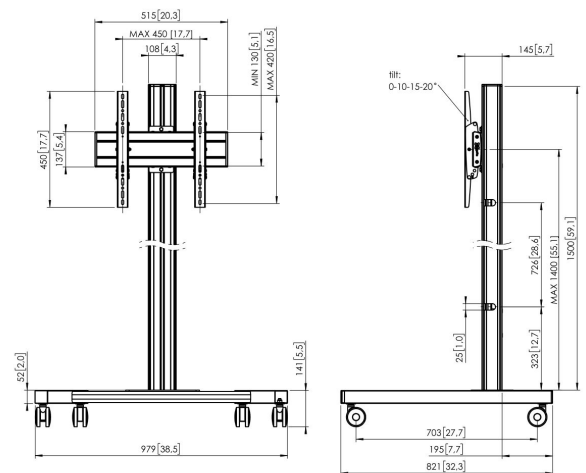

T1544S Displaywagen

Wagen set T1544

Bildschirmgröße: Passgröße: 400x400Max. Last: 80 kg - 176 lbs
 Set bestehend aus: • 1x PFT 8520 Wagenrahmen • 1x PUC 2715 Profil 150 cm • 1x PFB 3405 Bildschirm-Adapterstange • 1x PFS 3304 Bildschirm-Adapterstreifen

T1544S Displaywagen

Technische Daten

Artikelnummer (SKU)	7953014
Farbe	Silber
EAN-Einzelbox	8712285333002
Höhe	1641
Breite	979
Tiefe	821
TÜV-zertifiziert	Ja
Neigbar	Bis zu 20° neigbar
Garantie	5 Jahre
Max. Gewichtslast (kg)	80
Max. Schraubengröße	M8
Max. Schnittstellenhöhe (mm)	450
Max. Breite der Schnittstelle (mm)	515
Max. Abstand zum Boden - zentrales Display (mm)	1541
Max. horizontale Lochung (mm)	450
Max. Bildschirmgröße (Zoll)	65
Max. vertikale Lochung (mm)	420
Min. horizontale Lochung (mm)	100
Min. vertikale Lochung (mm)	100
Universelles oder festes Lochmuster	Fest