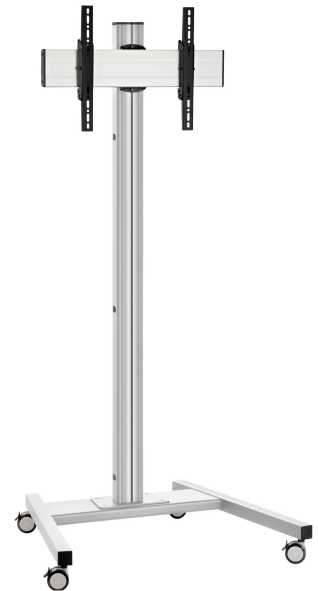

T1544S Displaywagen

Wagen set T1544

Bildschirmgröße: Passgröße: 400x400Max. Last: 80 kg - 176 lbs
 Set bestehend aus: • 1x PFT 8520 Wagenrahmen • 1x PUC 2715 Profil 150 cm • 1x PFB 3405 Bildschirm-Adapterstange • 1x PFS 3304 Bildschirm-Adapterstreifen

T1544S Displaywagen

Technische Daten

Artikelnummer (SKU)	7953014
Farbe	Silber
EAN-Einzelbox	8712285333002
Höhe	1641
Breite	979
Tiefe	821
TÜV-zertifiziert	Ja
Neigbar	Bis zu 20° neigbar
Garantie	5 Jahre
Max. Gewichtslast (kg)	80
Max. Schraubengröße	M8
Max. Schnittstellenhöhe (mm)	450
Max. Breite der Schnittstelle (mm)	515
Max. Abstand zum Boden - zentrales Display (mm)	1541
Max. horizontale Lochung (mm)	450
Max. Bildschirmgröße (Zoll)	65
Max. vertikale Lochung (mm)	420
Min. horizontale Lochung (mm)	100
Min. vertikale Lochung (mm)	100
Universelles oder festes Lochmuster	Fest