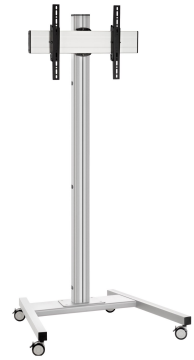

T1544S Displaywagen

Wagen set T1544

Bildschirmgröße: Passgröße: 400x400Max. Last: 80 kg - 176 lbs
 Set bestehend aus: • 1x PFT 8520 Wagenrahmen • 1x PUC 2715 Profil 150 cm • 1x PFB 3405 Bildschirm-Adapterstange • 1x PFS 3304 Bildschirm-Adapterstreifen

T1544S Displaywagen

Technische Daten

Artikelnummer (SKU)	7953014
Farbe	Silber
EAN-Einzelbox	8712285333002
Höhe	1641
Breite	979
Tiefe	821
TÜV-zertifiziert	Ja
Neigbar	Bis zu 20° neigbar
Garantie	5 Jahre
Max. Gewichtslast (kg)	80
Max. Schraubengröße	M8
Max. Schnittstellenhöhe (mm)	450
Max. Breite der Schnittstelle (mm)	515
Max. Abstand zum Boden - zentrales Display (mm)	1541
Max. horizontale Lochung (mm)	450
Max. Bildschirmgröße (Zoll)	65
Max. vertikale Lochung (mm)	420
Min. horizontale Lochung (mm)	100
Min. vertikale Lochung (mm)	100
Universelles oder festes Lochmuster	Fest