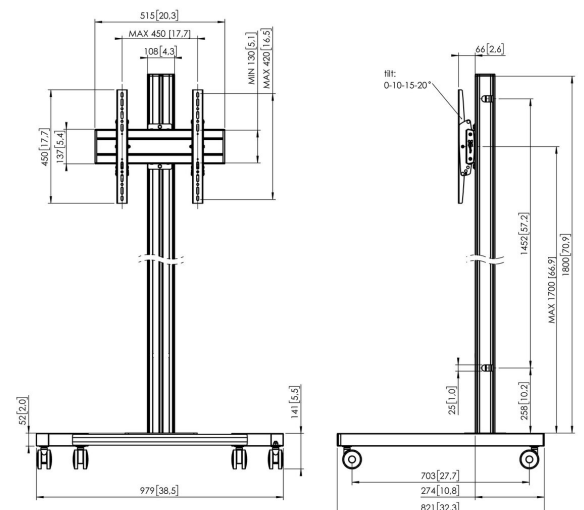

## T1844B Displaywagen

Der Wagen T 1844 ist für Fernseher mit einem Bildschirmdurchmesser von bis zu 65 Zoll (165 cm) und einem Maximalgewicht von 80 kg geeignet. Dieser elegante Wagen macht in jedem Raum eine gute Figur.

## T1844B Displaywagen

# Technische Daten

Artikelnummer (SKU)	7953020
Farbe	Schwarz
EAN-Einzelbox	8712285333026
Höhe	1941
Breite	979
Tiefe	821
TÜV-zertifiziert	Ja
Neigbar	Bis zu 20° neigbar
Garantie	5 Jahre
Max. Gewichtslast (kg)	80
Max. Schraubengröße	M8
Max. Schnittstellenhöhe (mm)	450
Max. Breite der Schnittstelle (mm)	515
Max. Abstand zum Boden - zentrales Display (mm)	1841
Max. horizontale Lochung (mm)	450
Max. Bildschirmgröße (Zoll)	65
Max. vertikale Lochung (mm)	420
Min. horizontale Lochung (mm)	100
Min. vertikale Lochung (mm)	100