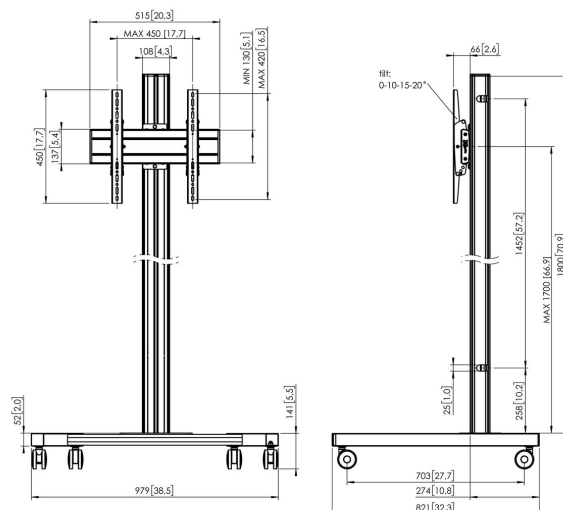

T1844B Trolley

Le trolley T 1844 est compatible avec les téléviseurs avec une taille maximale de 65 pouces (165 cm) pesant jusqu'à 80 kg. Ce trolley épuré s'intègre dans toutes vos pièces.

T1844B Trolley

Spécifications

N° d'article (SKU)	7953020
Couleur	Noir
EAN emballage unitaire	8712285333026
Hauteur	1941
Largeur	979
Profondeur	821
Certifié TÜV	Oui
Inclinaison	Inclinaison jusqu'à 20°
Garantie	5 ans
Charge max. (kg)	80
Dim. max. boulon	M8
Hauteur max. interface (mm)	450
Largeur max. interface (mm)	515
Distance max. au sol - centre écran (mm)	1841
Modèle max. trous de fixations hor. (mm)	450
Dimensions max. écran (pouce)	65
Modèle max. trous de fixation vert. (mm)	420
Modèle min. trous de fixations hor. (mm)	100
Modèle min. trous de fixation vert. (mm)	100