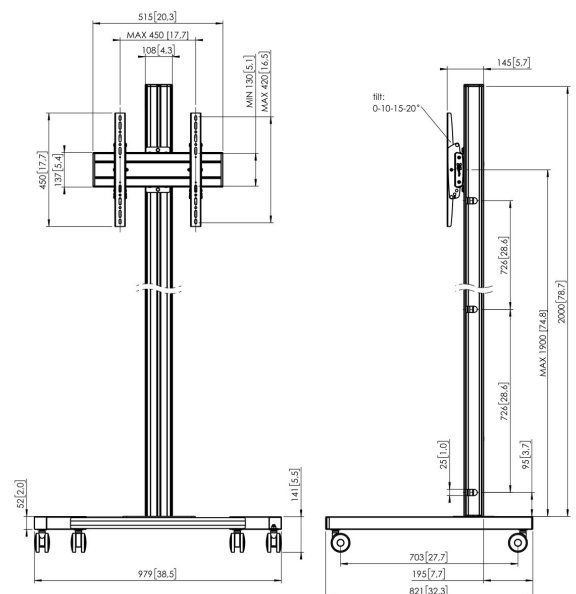

T2044B Displaywagen

Wagen set T2044

Bildschirmgröße: Passgröße: 400x400Max. Last: 60 kg - 132 lbs
 Set bestehend aus: • 1x PFT 8520 Wagenrahmen • 1x PUC 2720 Profil 200 cm • 1x PFB 3405 Bildschirm-Adapterstange • 1x PFS 3304 Bildschirm-Adapterstreifen

T2044B Displaywagen

Technische Daten

Artikelnummer (SKU)	7953030
Farbe	Schwarz
EAN-Einzelbox	8712285333064
Höhe	2141
Breite	979
Tiefe	821
TÜV-zertifiziert	Ja
Neigbar	Bis zu 20° neigbar
Garantie	5 Jahre
Max. Gewichtslast (kg)	60
Min. hole pattern	100mm x 100mm
Max. hole pattern	420mm x 450mm
Max. Schraubengröße	M8
Max. Schnittstellenhöhe (mm)	450
Max. Breite der Schnittstelle (mm)	515
Max. Abstand zum Boden - zentrales Display (mm)	2041
Max. horizontale Lochung (mm)	420
Max. Bildschirmgröße (Zoll)	65
Max. vertikale Lochung (mm)	450
Min. horizontale Lochung (mm)	100
Min. vertikale Lochung (mm)	100
Universelles oder festes Lochmuster	Universell