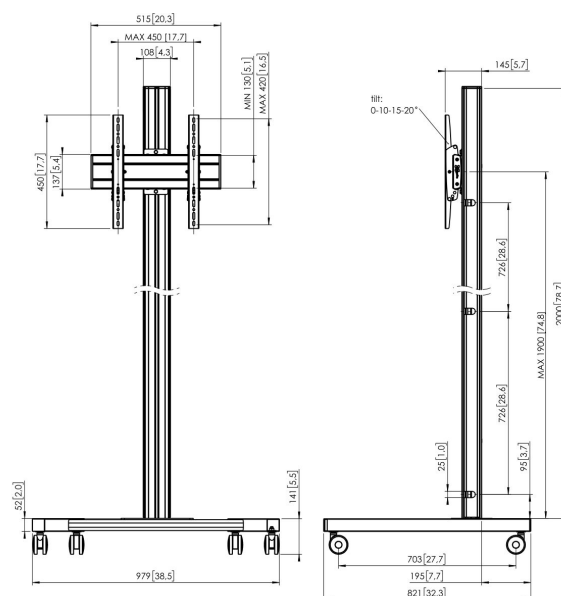

T2044B Trolley

Trolley kit T2044

Taille d'écran: Installation: 400x400 Charge maximale: 60 kg
 - 132 lbs Kit composé de: • 1x PFT 8520 Châssis de trolley • 1x
 PUC 2720 Tube 200 cm • 1x PFB 3405 La barre d'interface • 1x
 PFS 3304 Bandes interface

T2044B Trolley

Spécifications

N° d'article (SKU)	7953030
Couleur	Noir
EAN emballage unitaire	8712285333064
Hauteur	2141
Largeur	979
Profondeur	821
Certifié TÜV	Oui
Inclinaison	Inclinaison jusqu'à 20°
Garantie	5 ans
Charge max. (kg)	60
Min. hole pattern	100mm x 100mm
Max. hole pattern	420mm x 450mm
Dim. max. boulon	M8
Hauteur max. interface (mm)	450
Largeur max. interface (mm)	515
Distance max. au sol - centre écran (mm)	2041
Modèle max. trous de fixations hor. (mm)	420
Dimensions max. écran (pouce)	65
Modèle max. trous de fixation vert. (mm)	450
Modèle min. trous de fixations hor. (mm)	100
Modèle min. trous de fixation vert. (mm)	100
Modèle universel ou fixe de trous de fixation	Universel