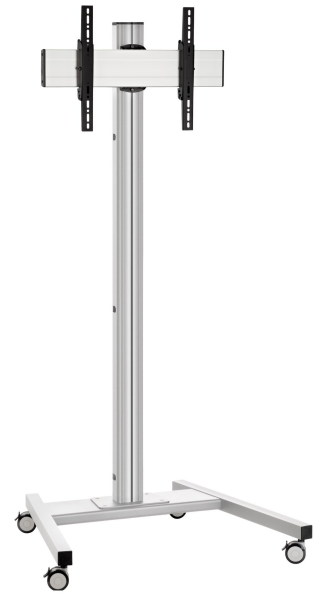

T2044S Trolley

Trolley kit T2044

Taille d'écran: Installation: 400x400 Charge maximale: 60 kg
 - 132 lbs Kit composé de: • 1x PFT 8520 Châssis de trolley • 1x
 PUC 2720 Tube 200 cm • 1x PFB 3405 La barre d'interface • 1x
 PFS 3304 Bandes interface

T2044S Trolley

Spécifications

| | |
|---|-------------------------|
| N° d'article (SKU) | 7953034 |
| Couleur | Argent |
| EAN emballage unitaire | 8712285333088 |
| Hauteur | 2141 |
| Largeur | 979 |
| Profondeur | 821 |
| Certifié TÜV | Oui |
| Inclinaison | Inclinaison jusqu'à 20° |
| Garantie | 5 ans |
| Charge max. (kg) | 60 |
| Min. hole pattern | 100mm x 100mm |
| Max. hole pattern | 420mm x 450mm |
| Dim. max. boulon | M8 |
| Hauteur max. interface (mm) | 450 |
| Largeur max. interface (mm) | 515 |
| Distance max. au sol - centre écran (mm) | 2041 |
| Modèle max. trous de fixations hor. (mm) | 420 |
| Dimensions max. écran (pouce) | 65 |
| Modèle max. trous de fixation vert. (mm) | 450 |
| Modèle min. trous de fixations hor. (mm) | 100 |
| Modèle min. trous de fixation vert. (mm) | 100 |
| Modèle universel ou fixe de trous de fixation | Universel |