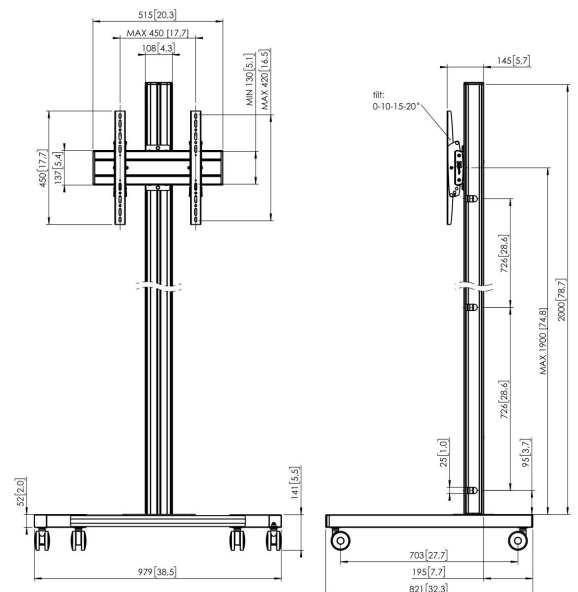

T2044S Trolley

Trolley kit T2044

Taille d'écran: Installation: 400x400 Charge maximale: 60 kg
 - 132 lbs Kit composé de: • 1x PFT 8520 Châssis de trolley • 1x
 PUC 2720 Tube 200 cm • 1x PFB 3405 La barre d'interface • 1x
 PFS 3304 Bandes interface

T2044S Trolley

Spécifications

| | |
|---|-------------------------|
| N° d'article (SKU) | 7953034 |
| Couleur | Argent |
| EAN emballage unitaire | 8712285333088 |
| Hauteur | 2141 |
| Largeur | 979 |
| Profondeur | 821 |
| Certifié TÜV | Oui |
| Inclinaison | Inclinaison jusqu'à 20° |
| Garantie | 5 ans |
| Charge max. (kg) | 60 |
| Min. hole pattern | 100mm x 100mm |
| Max. hole pattern | 420mm x 450mm |
| Dim. max. boulon | M8 |
| Hauteur max. interface (mm) | 450 |
| Largeur max. interface (mm) | 515 |
| Distance max. au sol - centre écran (mm) | 2041 |
| Modèle max. trous de fixations hor. (mm) | 420 |
| Dimensions max. écran (pouce) | 65 |
| Modèle max. trous de fixation vert. (mm) | 450 |
| Modèle min. trous de fixations hor. (mm) | 100 |
| Modèle min. trous de fixation vert. (mm) | 100 |
| Modèle universel ou fixe de trous de fixation | Universel |