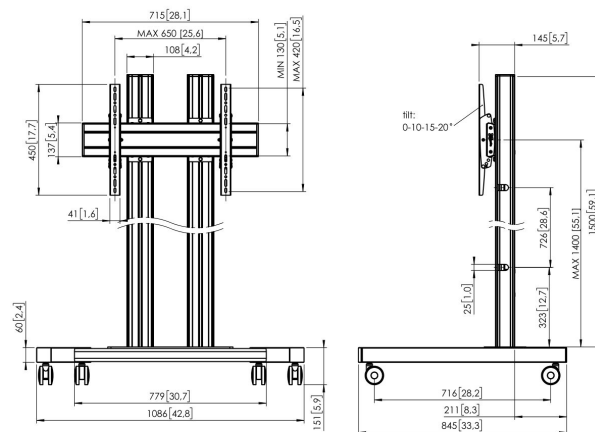

TD1564 Displaywagen, Doppelprofil (Schwarz)

Wagen set TD1564

Bildschirmgröße: >65" 65" Passgröße: 600x400Max. Last: 80 kg - 176 lbs Set bestehend aus: • 1x PFT 8530 Wagenrahmen • 2x PUC 2715 Profil 150 cm • 1x PFB 3407 Bildschirm-Adapterstange • 1x PFS 3304 Bildschirm-Adapterstreifen

TD1564 Displaywagen, Doppelprofil (Schwarz)

Technische Daten

Artikelnummer (SKU)	7953040
Farbe	Schwarz
EAN-Einzelbox	8712285333101
Höhe	1651
Breite	1086
Tiefe	845
TÜV-zertifiziert	Ja
Neigbar	Bis zu 20° neigbar
Garantie	5 Jahre
Max. Gewichtslast (kg)	80
Min. hole pattern	100mm x 100mm
Max. hole pattern	650mm x 420mm
Max. Schraubengröße	M8
Max. Schnittstellenhöhe (mm)	450
Max. Breite der Schnittstelle (mm)	715
Max. Abstand zum Boden - zentrales Display (mm)	1551
Max. horizontale Lochung (mm)	650
Max. vertikale Lochung (mm)	420
Min. horizontale Lochung (mm)	100
Min. Bildschirmgröße (Zoll)	65
Min. vertikale Lochung (mm)	100
Universelles oder festes Lochmuster	Universell