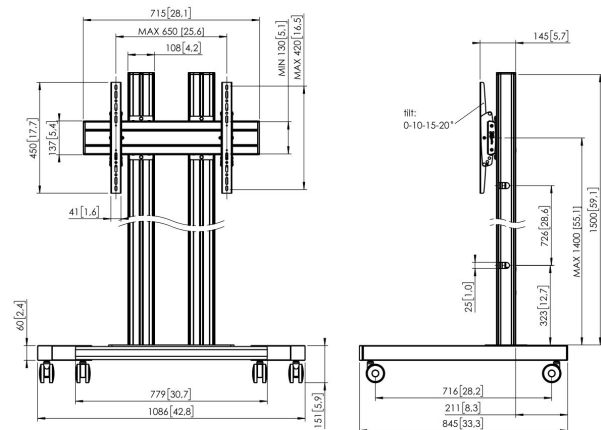

TD1564 Trolley kit, double tube (argent)

Trolley kit TD1564

Taille d'écran: >65" 65" Installation: 600x400 Charge maximale: 80 kg - 176 lbs Kit composé de: • 1x PFT 8530 Châssis de trolley • 2x PUC 2715 Tube 150 cm • 1x PFB 3407 La barre d'interface • 1x PFS 3304 Bandes interface

TD1564 Trolley kit, double tube (argent)

Spécifications

N° d'article (SKU)	7953044
Couleur	Argent
EAN emballage unitaire	8712285333125
Hauteur	1651
Largeur	1086
Profondeur	845
Certifié TÜV	Oui
Inclinaison	Inclinaison jusqu'à 20°
Garantie	5 ans
Charge max. (kg)	80
Min. hole pattern	100mm x 100mm
Max. hole pattern	650mm x 420mm
Dim. max. boulon	M8
Hauteur max. interface (mm)	450
Largeur max. interface (mm)	715
Distance max. au sol - centre écran (mm)	1551
Modèle max. trous de fixations hor. (mm)	650
Modèle max. trous de fixation vert. (mm)	420
Modèle min. trous de fixations hor. (mm)	100
Dimensions min. écran (pouce)	65
Modèle min. trous de fixation vert. (mm)	100
Modèle universel ou fixe de trous de fixation	Universel