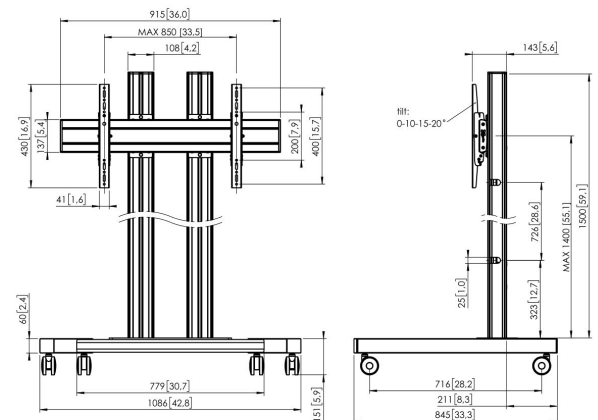

TD1584 Displaywagen

Wagen set TD1584

Bildschirmgröße: >65" 65" Passgröße: 800x400Max. Last: 160 kg - 352.7 lbs Set bestehend aus: • 1x PFT 8530 Wagenrahmen • 2x PUC 2715 Profil 150 cm • 1x PFB 3409 Bildschirm-Adapterstange • 1x PFS 3204 Bildschirm-Adapterstreifen

TD1584 Displaywagen

Technische Daten

Artikelnummer (SKU)	7953050
Farbe	Schwarz
EAN-Einzelbox	8712285333149
Höhe	1651
Breite	1086
Tiefe	845
TÜV-zertifiziert	Ja
Neigbar	Neigbar -3°/+3°
Garantie	5 Jahre
Max. Gewichtslast (kg)	160
Min. hole pattern	100mm x 100mm
Max. hole pattern	850mm x 400mm
Max. Schraubengröße	M8
Max. Schnittstellenhöhe (mm)	430
Max. Breite der Schnittstelle (mm)	915
Max. Abstand zum Boden - zentrales Display (mm)	1551
Max. horizontale Lochung (mm)	850
Max. vertikale Lochung (mm)	400
Min. horizontale Lochung (mm)	100
Min. Bildschirmgröße (Zoll)	65
Min. vertikale Lochung (mm)	100
Universelles oder festes Lochmuster	Universell