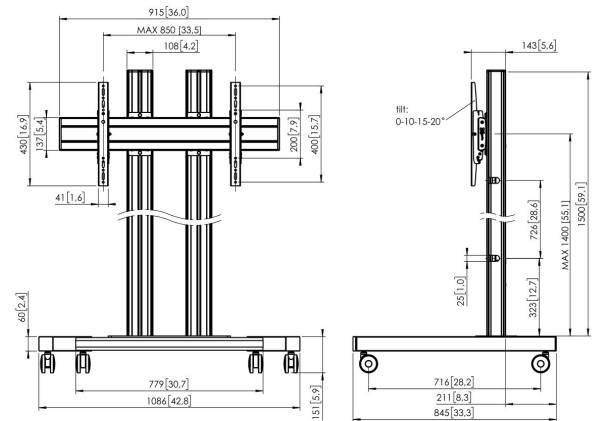

TD1584 Trolley

Trolley kit TD1584

Taille d'écran: >65" 65" Installation: 800x400 Charge maximale: 160 kg - 352.7 lbs Kit composé de: • 1x PFT 8530 Châssis de trolley • 2x PUC 2715 Tube 150 cm • 1x PFB 3409 La barre d'interface • 1x PFS 3304 Bandes interface

TD1584 Trolley

Spécifications

N° d'article (SKU)	7953050
Couleur	Noir
EAN emballage unitaire	8712285333149
Hauteur	1651
Largeur	1086
Profondeur	845
Certifié TÜV	Oui
Inclinaison	Inclinaison -3°/+3°
Garantie	5 ans
Charge max. (kg)	160
Min. hole pattern	100mm x 100mm
Max. hole pattern	850mm x 400mm
Dim. max. boulon	M8
Hauteur max. interface (mm)	430
Largeur max. interface (mm)	915
Distance max. au sol - centre écran (mm)	1551
Modèle max. trous de fixations hor. (mm)	850
Modèle max. trous de fixation vert. (mm)	400
Modèle min. trous de fixations hor. (mm)	100
Dimensions min. écran (pouce)	65
Modèle min. trous de fixation vert. (mm)	100
Modèle universel ou fixe de trous de fixation	Universel