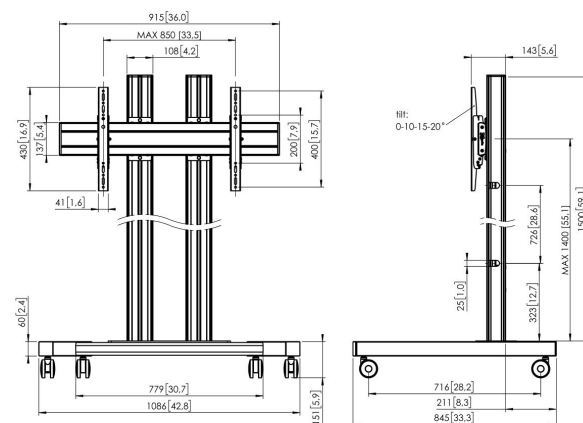

TD1584 Trolley

Trolley kit TD1584

Taille d'écran: >65" 65" Installation: 800x400 Charge maximale: 160 kg - 352.7 lbs Kit composé de: • 1x PFT 8530 Châssis de trolley • 2x PUC 2715 Tube 150 cm • 1x PFB 3409 La barre d'interface • 1x PFS 3304 Bandes interface

TD1584 Trolley

Spécifications

N° d'article (SKU)	7953054
Couleur	Argent
EAN emballage unitaire	8712285333163
Hauteur	1651
Largeur	1086
Profondeur	845
Certifié TÜV	Oui
Inclinaison	Inclinaison -3°/+3°
Garantie	5 ans
Charge max. (kg)	160
Min. hole pattern	100mm x 100mm
Max. hole pattern	850mm x 400mm
Dim. max. boulon	M8
Hauteur max. interface (mm)	430
Largeur max. interface (mm)	915
Distance max. au sol - centre écran (mm)	1551
Modèle max. trous de fixations hor. (mm)	850
Modèle max. trous de fixation vert. (mm)	400
Modèle min. trous de fixations hor. (mm)	100
Dimensions min. écran (pouce)	65
Modèle min. trous de fixation vert. (mm)	100
Modèle universel ou fixe de trous de fixation	Universel