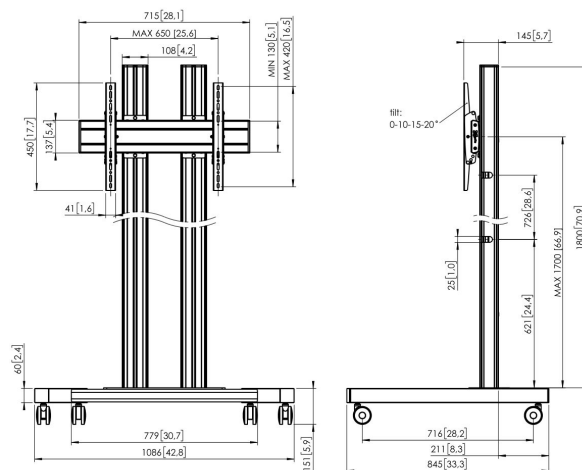

### Trolley kit TD1864

Taille d'écran: >65" 65" Installation: 600x400 Charge maximale: 80 kg - 176 lbs Kit composé de: • 1x PFT 8530 Châssis de trolley • 2x PUC 2718 Tube 180 cm • 1x PFB 3407 La barre d'interface • 1x PFS 3304 Bandes interface

## TD1864 Trolley

# Spécifications

N° d'article (SKU)	7953060
Couleur	Noir
EAN emballage unitaire	8712285333187
Hauteur	1951
Largeur	1086
Profondeur	845
Certifié TÜV	Oui
Inclinaison	Inclinaison jusqu'à 20°
Garantie	5 ans
Charge max. (kg)	80
Min. hole pattern	100mm x 100mm
Max. hole pattern	650mm x 420mm
Dim. max. boulon	M8
Hauteur max. interface (mm)	450
Largeur max. interface (mm)	715
Distance max. au sol - centre écran (mm)	1851
Modèle max. trous de fixations hor. (mm)	650
Modèle max. trous de fixation vert. (mm)	420
Modèle min. trous de fixations hor. (mm)	100
Dimensions min. écran (pouce)	65
Modèle min. trous de fixation vert. (mm)	100
Modèle universel ou fixe de trous de fixation	Universel