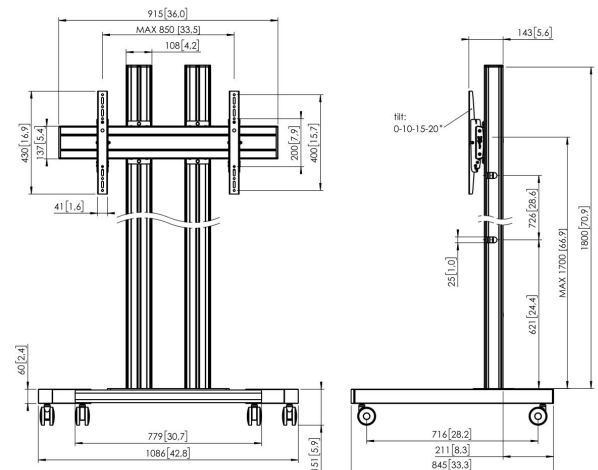

TD1884 Displaywagen

Wagen set TD1884

Bildschirmgröße: >65" 65" Passgröße: 800x400Max. Last: 160 kg - 352.7 lbs Set bestehend aus:

- 1x PFT 8530 Wagenrahmen
- 2x PUC 2718 Profil 180 cm
- 1x PFB 3409 Bildschirm-Adapterstange
- 1x PFS 3204 Bildschirm-Adapterstreifen

TD1884 Displaywagen

Technische Daten

Artikelnummer (SKU)	7953070
Farbe	Schwarz
EAN-Einzelbox	8712285333224
Höhe	1951
Breite	1086
Tiefe	845
TÜV-zertifiziert	Ja
Garantie	5 Jahre
Max. Gewichtslast (kg)	160
Max. Schraubengröße	M8
Max. Schnittstellenhöhe (mm)	430
Max. Breite der Schnittstelle (mm)	915
Max. Abstand zum Boden - zentrales Display (mm)	1851
Max. horizontale Lochung (mm)	850
Max. vertikale Lochung (mm)	400
Min. horizontale Lochung (mm)	100
Min. Bildschirmgröße (Zoll)	65
Min. vertikale Lochung (mm)	100