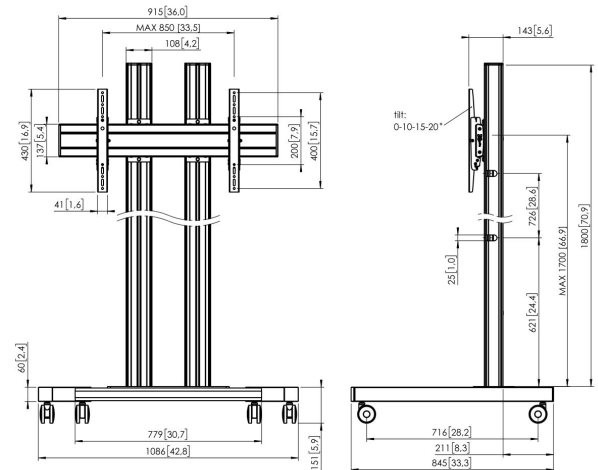

TD1884 Trolley

Trolley kit TD1884

Taille d'écran: >65" 65" Installation: 800x400 Charge maximale: 160 kg - 352.7 lbs Kit composé de: • 1x PFT 8530 Châssis de trolley • 2x PUC 2718 Tube 180 cm • 1x PFB 3409 La barre d'interface • 1x PFS 3304 Bandes interface

TD1884 Trolley

Spécifications

N° d'article (SKU)	7953070
Couleur	Noir
EAN emballage unitaire	8712285333224
Hauteur	1951
Largeur	1086
Profondeur	845
Certifié TÜV	Oui
Garantie	5 ans
Charge max. (kg)	160
Dim. max. boulon	M8
Hauteur max. interface (mm)	430
Largeur max. interface (mm)	915
Distance max. au sol - centre écran (mm)	1851
Modèle max. trous de fixations hor. (mm)	850
Modèle max. trous de fixation vert. (mm)	400
Modèle min. trous de fixations hor. (mm)	100
Dimensions min. écran (pouce)	65
Modèle min. trous de fixation vert. (mm)	100