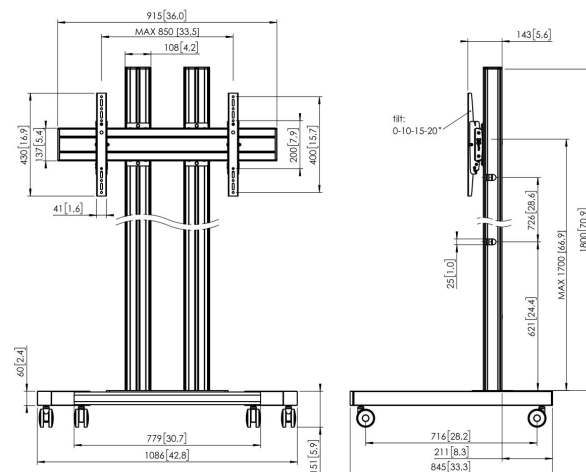

TD1884 Trolley

Trolley kit TD1884

Taille d'écran: >65" 65" Installation: 800x400 Charge maximale: 160 kg - 352.7 lbs Kit composé de: • 1x PFT 8530 Châssis de trolley • 2x PUC 2718 Tube 180 cm • 1x PFB 3409 La barre d'interface • 1x PFS 3304 Bandes interface

TD1884 Trolley

Spécifications

N° d'article (SKU)	7953074
Couleur	Argent
EAN emballage unitaire	8712285333248
Hauteur	1951
Largeur	1086
Profondeur	845
Certifié TÜV	Oui
Garantie	5 ans
Charge max. (kg)	160
Dim. max. boulon	M8
Hauteur max. interface (mm)	430
Largeur max. interface (mm)	915
Distance max. au sol - centre écran (mm)	1851
Modèle max. trous de fixations hor. (mm)	850
Modèle max. trous de fixation vert. (mm)	400
Modèle min. trous de fixations hor. (mm)	100
Dimensions min. écran (pouce)	65
Modèle min. trous de fixation vert. (mm)	100