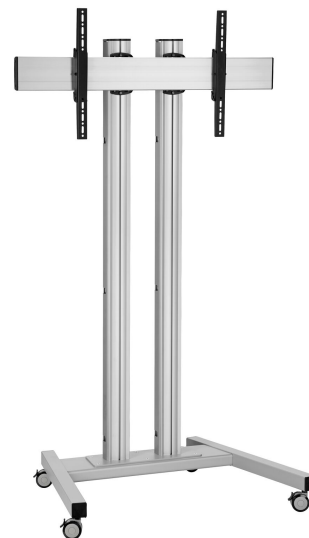

TD1884 Trolley

Trolley kit TD1884

Taille d'écran: >65" 65" Installation: 800x400 Charge maximale: 160 kg - 352.7 lbs Kit composé de: • 1x PFT 8530 Châssis de trolley • 2x PUC 2718 Tube 180 cm • 1x PFB 3409 La barre d'interface • 1x PFS 3304 Bandes interface

TD1884 Trolley

Spécifications

N° d'article (SKU)	7953074
Couleur	Argent
EAN emballage unitaire	8712285333248
Hauteur	1951
Largeur	1086
Profondeur	845
Certifié TÜV	Oui
Garantie	5 ans
Charge max. (kg)	160
Dim. max. boulon	M8
Hauteur max. interface (mm)	430
Largeur max. interface (mm)	915
Distance max. au sol - centre écran (mm)	1851
Modèle max. trous de fixations hor. (mm)	850
Modèle max. trous de fixation vert. (mm)	400
Modèle min. trous de fixations hor. (mm)	100
Dimensions min. écran (pouce)	65
Modèle min. trous de fixation vert. (mm)	100