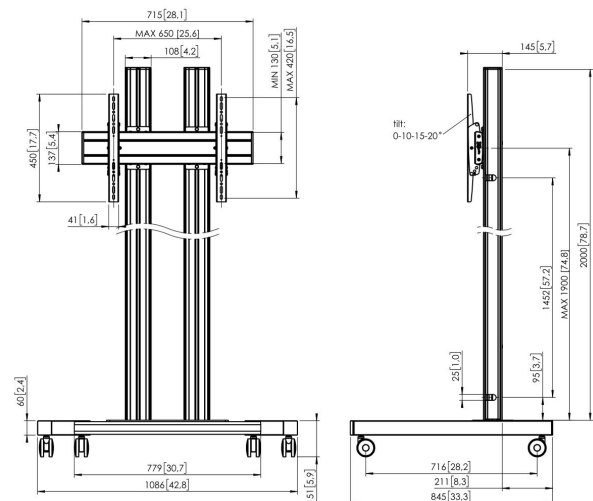

TD2064 Displaywagen

Wagen set TD2064

Bildschirmgröße: >65" 65" Passgröße: 600x400Max. Last: 80 kg - 176 lbs Set bestehend aus: • 1x PFT 8530 Wagenrahmen • 2x PUC 2720 Profil 200 cm • 1x PFB 3407 Bildschirm-Adapterstange • 1x PFS 3304 Bildschirm-Adapterstreifen

TD2064 Displaywagen

Technische Daten

Artikelnummer (SKU)	7953080
Farbe	Schwarz
EAN-Einzelbox	8712285333262
Höhe	2151
Breite	1086
Tiefe	845
TÜV-zertifiziert	Ja
Neigbar	Bis zu 20° neigbar
Garantie	5 Jahre
Max. Gewichtslast (kg)	80
Min. hole pattern	100mm x 100mm
Max. hole pattern	650mm x 420mm
Max. Schraubengröße	M8
Max. Schnittstellenhöhe (mm)	450
Max. Breite der Schnittstelle (mm)	715
Max. Abstand zum Boden - zentrales Display (mm)	2051
Max. horizontale Lochung (mm)	650
Max. vertikale Lochung (mm)	420
Min. horizontale Lochung (mm)	100
Min. Bildschirmgröße (Zoll)	65
Min. vertikale Lochung (mm)	100
Universelles oder festes Lochmuster	Universell