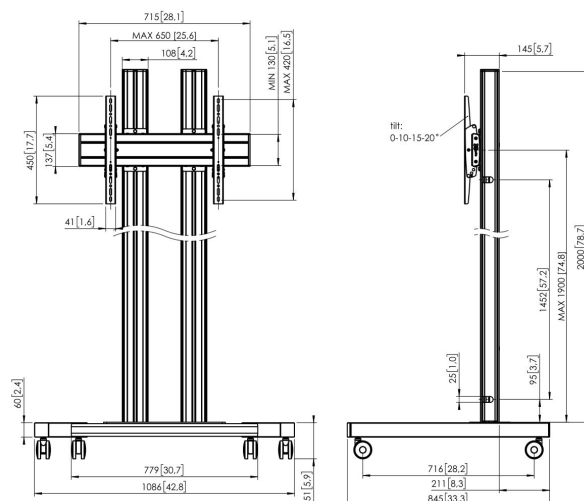

TD2064 Trolley

Trolley kit TD2064

Taille d'écran: >65" 65" Installation: 600x400 Charge maximale: 80 kg - 176 lbs Kit composé de: • 1x PFT 8530 Châssis de trolley • 2x PUC 2720 Tube 200 cm • 1x PFB 3407 La barre d'interface • 1x PFS 3304 Bandes interface

TD2064 Trolley

Spécifications

N° d'article (SKU)	7953080
Couleur	Noir
EAN emballage unitaire	8712285333262
Hauteur	2151
Largeur	1086
Profondeur	845
Certifié TÜV	Oui
Inclinaison	Inclinaison jusqu'à 20°
Garantie	5 ans
Charge max. (kg)	80
Min. hole pattern	100mm x 100mm
Max. hole pattern	650mm x 420mm
Dim. max. boulon	M8
Hauteur max. interface (mm)	450
Largeur max. interface (mm)	715
Distance max. au sol - centre écran (mm)	2051
Modèle max. trous de fixations hor. (mm)	650
Modèle max. trous de fixation vert. (mm)	420
Modèle min. trous de fixations hor. (mm)	100
Dimensions min. écran (pouce)	65
Modèle min. trous de fixation vert. (mm)	100
Modèle universel ou fixe de trous de fixation	Universel