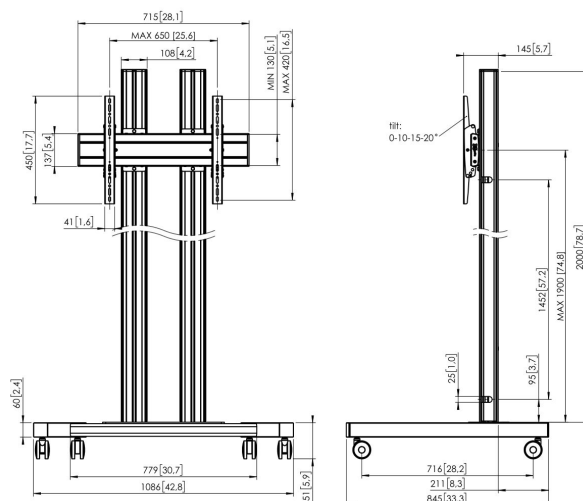

TD2064 Trolley

Trolley kit TD2064

Taille d'écran: >65" 65" Installation: 600x400 Charge maximale: 80 kg - 176 lbs Kit composé de: • 1x PFT 8530 Châssis de trolley • 2x PUC 2720 Tube 200 cm • 1x PFB 3407 La barre d'interface • 1x PFS 3304 Bandes interface

TD2064 Trolley

Spécifications

N° d'article (SKU)	7953084
Couleur	Argent
EAN emballage unitaire	8712285333286
Hauteur	2151
Largeur	1086
Profondeur	845
Certifié TÜV	Oui
Inclinaison	Inclinaison jusqu'à 20°
Garantie	5 ans
Charge max. (kg)	80
Min. hole pattern	100mm x 100mm
Max. hole pattern	650mm x 420mm
Dim. max. boulon	M8
Hauteur max. interface (mm)	450
Largeur max. interface (mm)	715
Distance max. au sol - centre écran (mm)	2051
Modèle max. trous de fixations hor. (mm)	650
Modèle max. trous de fixation vert. (mm)	420
Modèle min. trous de fixations hor. (mm)	100
Dimensions min. écran (pouce)	65
Modèle min. trous de fixation vert. (mm)	100
Modèle universel ou fixe de trous de fixation	Universel