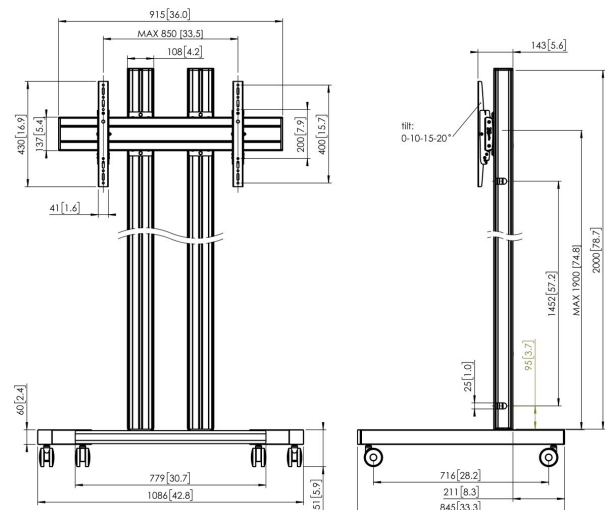

TD2084 Displaywagen

Wagen set TD2084

Bildschirmgröße: >65" 65" Passgröße: 800x400Max. Last: 150 kg - 330 lbs Set bestehend aus: • 1x PFT 8530 Wagenrahmen • 2x PUC 2720 Profil 200 cm • 1x PFB 3409 Bildschirm-Adapterstange • 1x PFS 3204 Bildschirm-Adapterstreifen

Technische Daten

Artikelnummer (SKU)	7953090
Farbe	Schwarz
EAN-Einzelbox	8712285333309
Höhe	2151
Breite	1086
Tiefe	845
TÜV-zertifiziert	Ja
Neigbar	Neigbar -3°/+3°
Garantie	5 Jahre
Max. Gewichtslast (kg)	150
Min. hole pattern	100mm x 100mm
Max. hole pattern	850mm x 400mm
Max. Schraubengröße	M8
Max. Schnittstellenhöhe (mm)	430
Max. Breite der Schnittstelle (mm)	915
Max. Abstand zum Boden - zentrales Display (mm)	2151
Max. horizontale Lochung (mm)	850
Max. vertikale Lochung (mm)	400
Min. horizontale Lochung (mm)	100
Min. Bildschirmgröße (Zoll)	65
Min. vertikale Lochung (mm)	100
Min. Gewichtslast (kg)	81
Universelles oder festes Lochmuster	Universell