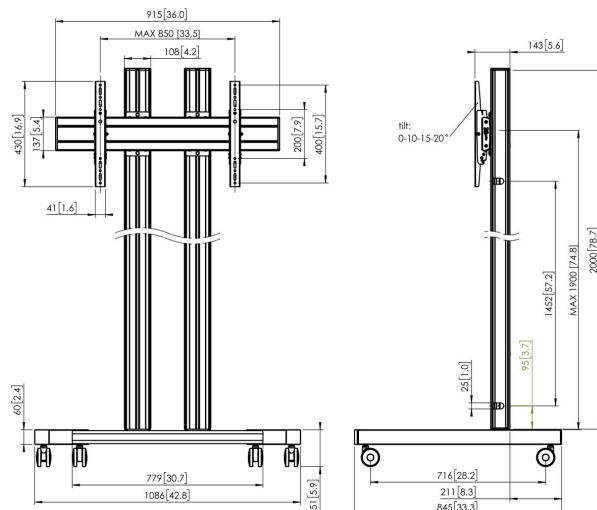

TD2084 Trolley

Trolley kit TD2084

Taille d'écran: >65" 65" Installation: 800x400 Charge maximale: 150 kg - 330 lbs Kit composé de: • 1x PFT 8530 Châssis de trolley • 2x PUC 2720 Tube 200 cm • 1x PFB 3409 La barre d'interface • 1x PFS 3304 Bandes interface

TD2084 Trolley

Spécifications

N° d'article (SKU)	7953090
Couleur	Noir
EAN emballage unitaire	8712285333309
Hauteur	2151
Largeur	1086
Profondeur	845
Certifié TÜV	Oui
Inclinaison	Inclinaison -3°/+3°
Garantie	5 ans
Charge max. (kg)	150
Min. hole pattern	100mm x 100mm
Max. hole pattern	850mm x 400mm
Dim. max. boulon	M8
Hauteur max. interface (mm)	430
Largeur max. interface (mm)	915
Distance max. au sol - centre écran (mm)	2151
Modèle max. trous de fixations hor. (mm)	850
Modèle max. trous de fixation vert. (mm)	400
Modèle min. trous de fixations hor. (mm)	100
Dimensions min. écran (pouce)	65
Modèle min. trous de fixation vert. (mm)	100
Charge min. (kg)	81
Modèle universel ou fixe de trous de fixation	Universel