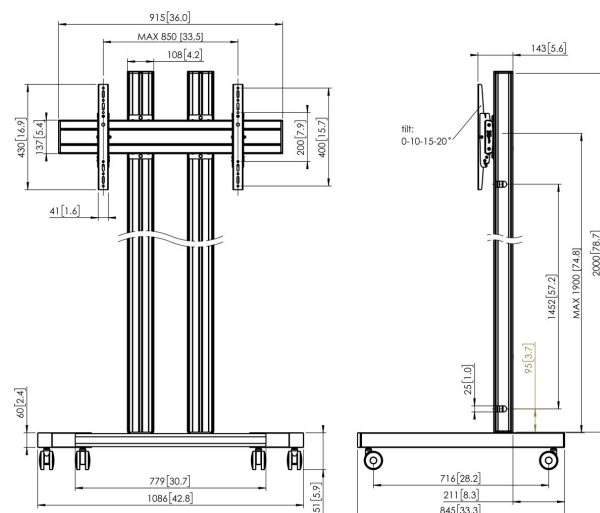

TD2084 Displaywagen

Wagen set TD2084

Bildschirmgröße: >65" 65" Passgröße: 800x400Max. Last: 150 kg - 330 lbs Set bestehend aus: • 1x PFT 8530 Wagenrahmen • 2x PUC 2720 Profil 200 cm • 1x PFB 3409 Bildschirm-Adapterstange • 1x PFS 3204 Bildschirm-Adapterstreifen

TD2084 Displaywagen

Technische Daten

Artikelnummer (SKU)	7953094
Farbe	Silber
EAN-Einzelbox	8712285333323
Höhe	2151
Breite	1086
Tiefe	845
TÜV-zertifiziert	Ja
Neigbar	Neigbar -3°/+3°
Garantie	5 Jahre
Max. Gewichtslast (kg)	150
Min. hole pattern	100mm x 100mm
Max. hole pattern	850mm x 400mm
Max. Schraubengröße	M8
Max. Schnittstellenhöhe (mm)	430
Max. Breite der Schnittstelle (mm)	915
Max. Abstand zum Boden - zentrales Display (mm)	2151
Max. horizontale Lochung (mm)	850
Max. vertikale Lochung (mm)	400
Min. horizontale Lochung (mm)	100
Min. Bildschirmgröße (Zoll)	65
Min. vertikale Lochung (mm)	100
Min. Gewichtslast (kg)	81
Universelles oder festes Lochmuster	Universell