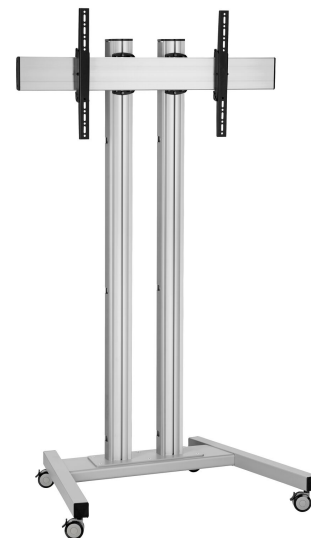

TD2084 Displaywagen

Wagen set TD2084

Bildschirmgröße: >65" 65" Passgröße: 800x400Max. Last: 150 kg - 330 lbs Set bestehend aus: • 1x PFT 8530 Wagenrahmen • 2x PUC 2720 Profil 200 cm • 1x PFB 3409 Bildschirm-Adapterstange • 1x PFS 3204 Bildschirm-Adapterstreifen

TD2084 Displaywagen

Technische Daten

Artikelnummer (SKU)	7953094
Farbe	Silber
EAN-Einzelbox	8712285333323
Höhe	2151
Breite	1086
Tiefe	845
TÜV-zertifiziert	Ja
Neigbar	Neigbar -3°/+3°
Garantie	5 Jahre
Max. Gewichtslast (kg)	150
Min. hole pattern	100mm x 100mm
Max. hole pattern	850mm x 400mm
Max. Schraubengröße	M8
Max. Schnittstellenhöhe (mm)	430
Max. Breite der Schnittstelle (mm)	915
Max. Abstand zum Boden - zentrales Display (mm)	2151
Max. horizontale Lochung (mm)	850
Max. vertikale Lochung (mm)	400
Min. horizontale Lochung (mm)	100
Min. Bildschirmgröße (Zoll)	65
Min. vertikale Lochung (mm)	100
Min. Gewichtslast (kg)	81
Universelles oder festes Lochmuster	Universell