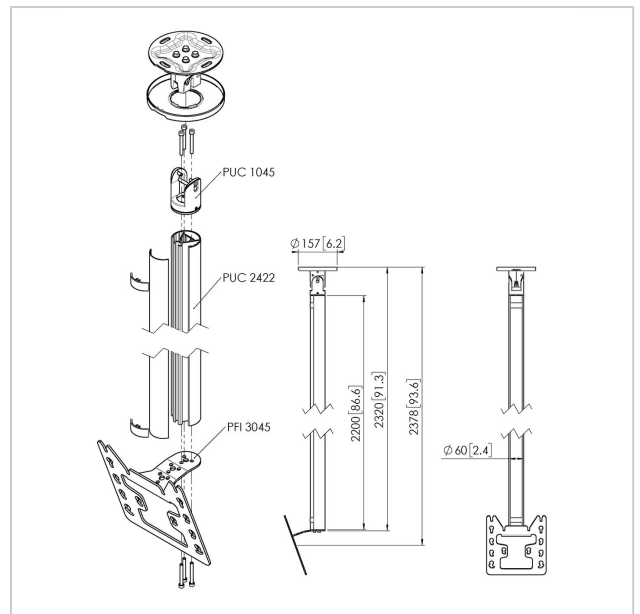

## CT24222B Deckenhalter

Artikelnummer (SKU)  
Farbe

7955070  
Schwarz

### Deckenbefestigung set CT242222

Bildschirmgröße: Passgröße: 200x200Max. Last: 30 kg - 66 lbs  
Set bestehend aus: • 1x PUC 1045 Deckenadapter schwenk- und neigbar • 1x PUC 2422 Profil 220 cm • 1x PFI 3045 Display-Adapter

### Technische Daten

Produkttyp-Nummer	CT242222	Min. vertikale Lochung (mm)	100
Artikelnummer (SKU)	7955070	Orientierung	Querformat / Hochformat
Farbe	Schwarz	Universelles oder festes	Fest
EAN-Einzelbox	8712285347085	Lochmuster	
Länge	2503		
Breite	130		
Tiefe	450		
TÜV-zertifiziert	Ja		
Neigbar	Bis zu 20° neigbar		
Drehbar	Bis zu 360°		
Garantie	5 Jahre		
Max. Gewichtslast (kg)	30		
Max. Schraubengröße	M8		
Max. Schnittstellenhöhe (mm)	253		
Max. Breite der Schnittstelle (mm)	240		
Deckenarten	Flache / geneigte Decke		
Höhenoptionen	Feste Höhe		
Nivellierfunktion	Horizontale Ausrichtung nach der Installation		
Max. Abstand zur Decke - Mittendisplay	2378		
Max. horizontale Lochung (mm)	200		
Max. Bildschirmgröße (Zoll)	43		
Max. vertikale Lochung (mm)	200		
Min. horizontale Lochung (mm)	100		
Min. Bildschirmgröße (Zoll)	19		