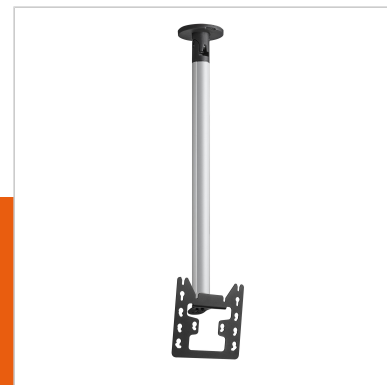

CT24222S Deckenhalter

Artikelnummer (SKU)
Farbe

7955074
Silber

Entscheidende Vorteile

- Elegantes erstklassiges Design
- Einfache Installation
- Drehbar

Deckenbefestigung set CT242222

Bildschirmgröße: Passgröße: 200x200Max. Last: 30 kg - 66 lbs
Set bestehend aus: • 1x PUC 1045 Deckenadapter schwenk- und neigbar • 1x PUC 2422 Profil 220 cm • 1x PFI 3045 Display-Adapter

CT24222S Deckenhalter

www.vogels.com

VOGEL'S HOLDING BV 2019 (c) Alle Rechte vorbehalten.
 Druckfehler, technische Änderungen und Preisänderungen
 vorbehalten.
 Datum:2021-08-23

Technische Daten

Produkttyp-Nummer	CT242222	Min. vertikale Lochung (mm)	100
Artikelnummer (SKU)	7955074	Orientierung	Querformat / Hochformat
Farbe	Silber	Universelles oder festes Lochmuster	Fest
EAN-Einzelbox	8712285347061		
Länge	2503		
Breite	130		
Tiefe	450		
TÜV-zertifiziert	Ja		
Neigbar	Bis zu 20° neigbar		
Drehbar	Bis zu 360°		
Garantie	5 Jahre		
Max. Gewichtslast (kg)	30		
Max. Schraubengröße	M8		
Max. Schnittstellenhöhe (mm)	253		
Max. Breite der Schnittstelle (mm)	240		
Deckenarten	Flache / geneigte Decke		
Höhenoptionen	Feste Höhe		
Nivellierfunktion	Horizontale Ausrichtung nach der Installation		
Max. Abstand zur Decke - Mittendisplay	2378		
Max. horizontale Lochung (mm)	200		
Max. Bildschirmgröße (Zoll)	43		
Max. vertikale Lochung (mm)	200		
Min. horizontale Lochung (mm)	100		
Min. Bildschirmgröße (Zoll)	19		