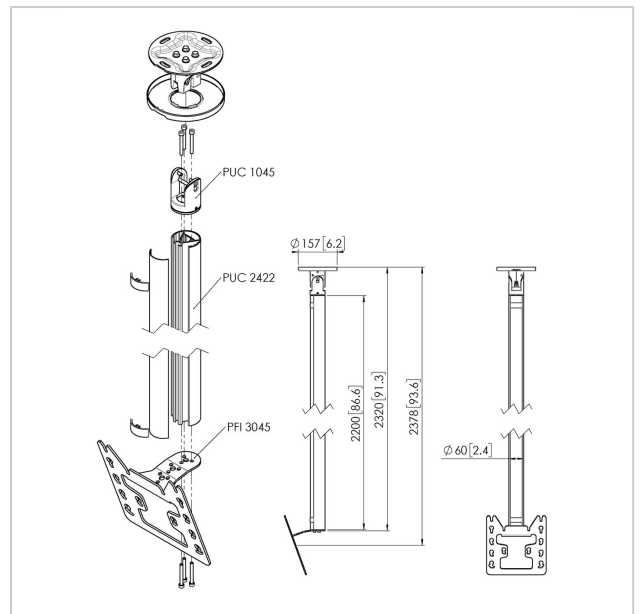

CT24222S Deckenhalter

Artikelnummer (SKU)
Farbe

7955074
Silber

Entscheidende Vorteile

- Elegantes erstklassiges Design
- Einfache Installation
- Drehbar

Deckenbefestigung set CT242222

Bildschirmgröße: Passgröße: 200x200Max. Last: 30 kg - 66 lbs
Set bestehend aus: • 1x PUC 1045 Deckenadapter schwenk- und neigbar • 1x PUC 2422 Profil 220 cm • 1x PFI 3045 Display-Adapter

CT24222S Deckenhalter

www.vogels.com

VOGEL'S HOLDING BV 2019 (c) Alle Rechte vorbehalten.
 Druckfehler, technische Änderungen und Preisänderungen
 vorbehalten.
 Datum:2021-08-23

Technische Daten

Produkttyp-Nummer	CT242222	Min. vertikale Lochung (mm)	100
Artikelnummer (SKU)	7955074	Orientierung	Querformat / Hochformat
Farbe	Silber	Universelles oder festes Lochmuster	Fest
EAN-Einzelbox	8712285347061		
Länge	2503		
Breite	130		
Tiefe	450		
TÜV-zertifiziert	Ja		
Neigbar	Bis zu 20° neigbar		
Drehbar	Bis zu 360°		
Garantie	5 Jahre		
Max. Gewichtslast (kg)	30		
Max. Schraubengröße	M8		
Max. Schnittstellenhöhe (mm)	253		
Max. Breite der Schnittstelle (mm)	240		
Deckenarten	Flache / geneigte Decke		
Höhenoptionen	Feste Höhe		
Nivellierfunktion	Horizontale Ausrichtung nach der Installation		
Max. Abstand zur Decke - Mittendisplay	2378		
Max. horizontale Lochung (mm)	200		
Max. Bildschirmgröße (Zoll)	43		
Max. vertikale Lochung (mm)	200		
Min. horizontale Lochung (mm)	100		
Min. Bildschirmgröße (Zoll)	19		