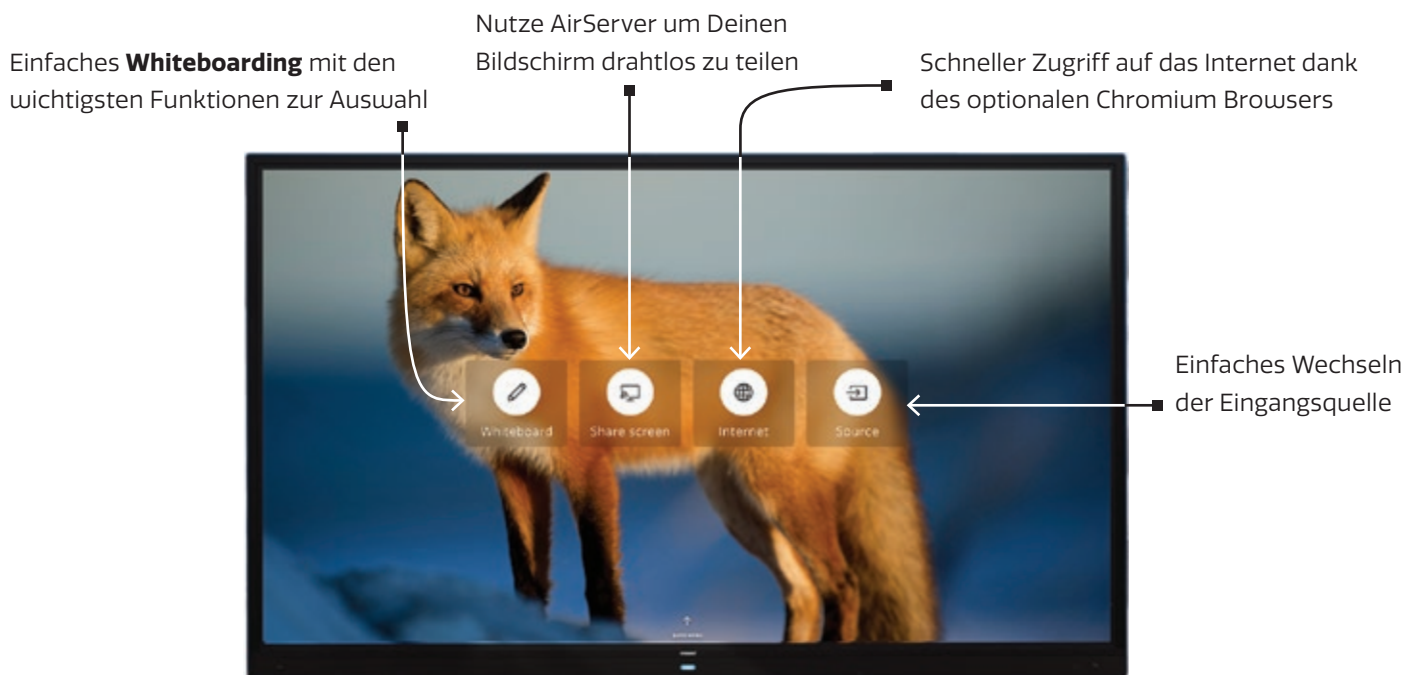

KOMMEN WIR ZU DEN FAKTEN!

Die Zeiten von komplizierten Touchscreens sind vorbei! Der Neo wurde so gestaltet, dass er auch von Anwendern genutzt werden kann, die wenig technische Erfahrung haben. Er hat die intuitivste Benutzeroberfläche, die Du je gesehen hast

Du weißt sofort wie er genutzt wird!

Produktnummer

- CTOUCH Neo 55" **10052655**

Touch-system

- Touch-System: IR Touch
- Touch-Punkte: 20
- Touch-Tools: Hände oder sonstiger Gegenstand (mit weicher Spitze)
- Genauigkeit: ±1 mm
- Mindestreaktionsgröße: > 2 mm
- Touch-Auflösung: 32.767 x 32.767 (pixels)
- Schnittstellen: USB 2.0 kompatibel (volle Geschwindigkeit) HID-kompatibel
- Unterstützte Betriebssysteme: Windows, macOS, Chrome, Linux and Android
- Touch-Treiber: nicht erforderlich für Windows und macOS "single touch"

Touchscreen

- Diagonale: 54,6" (1385 mm)
- Bildschirmauflösung: 3.840 x 2.160
- Bildfrequenz: 60 Hz
- Helligkeit: 450 cd/m² max.
- Bildseitenverhältnis: 16:9
- Kontrastverhältnis (statisch): 1200:1
- Ansprechzeit (grau bis grau): 8 ms
- Display-Farben: 1.07 G
- Pixelabstand (B x H): 0.105 x 0.315 mm
- Blickwinkel: 178° / 178°
- Lebensdauer: > 30.000 Hours
- Ausrichtung: Querformat

- Video-Eingänge (digital): 1x HDMI2.1, 2x HMDI2.0, 1x DisplayPort 1.2, 2x USB-C (USB 3.1 Gen 2; 65W)
- Video-Ausgänge (digital): 1x HDMI 2.1
- Audio-Eingänge: 1x Mini Jack
- Audio-Ausgang: 1x Mini Jack
- USB: 5x USB3.0 (type A) + 2x USB 2.0 (type A, 1x OTG + 1x USB2.0 Android) USB-C (data-only, top)
- RS232C: 1x DE-9F
- LAN-Port: 2x 10/100/1000Mbps
- Drahtloses Netzwerk: WiFi 6 (2.4 & 5 Ghz)
- Dedizierte Anschlüsse: 1x OPS-slot (UHD@60Hz)
- NFC: eingebaut
- Bewegungssensor Detection Modul: eingebaut (2x)