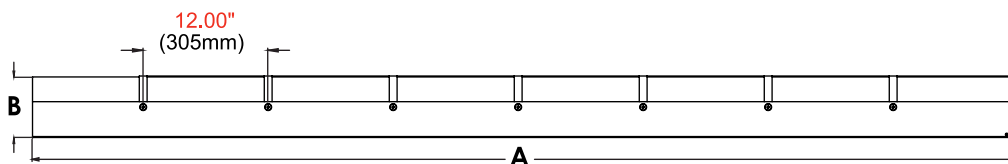

Dimensions emballé

	DIMENSIONS EMBALLÉ (tube en carton)	POIDS EMBALLÉ	CODE UPC DE L'EMBALLAGE	CONTENU DE L'EMBALLAGE	UNITÉS DANS L'EMBALLAGE
DS-LEDTK-C	Angle : 133 x 508 mm (5,25" x 20,0")	Angle : 2,3 kg	735029338888	Kit de finition et d'angle	1 kit
DS-LEDTK-5S	1,5 m plein : 133 x 1 612 mm (5,25" x 63,5")	1,5 m plein : 4,0 kg	735029338802		
DS-LEDTK-6S	1,8 m plein : 133 x 1 917 mm (5,25" x 75,5")	1,8 m plein : 4,9 kg	735029338826		
DS-LEDTK-8S	2,4 m plein : 133 x 2 527 mm (5,25" x 99,5")	2,4 m plein : 6,6 kg	735029338833		
DS-LEDTK-5V	1,5 m ouvert : 133 x 2 070 mm (5,25" x 81,5")	1,5 m ouvert : 3,6 kg	735029338819		
DS-LEDTK-6V	1,8 m ouvert : 133 x 2 159 mm (5,25" x 85,0")	1,8 m ouvert : 3,8 kg	735029338864		
DS-LEDTK-8V	2,4 m ouvert : 133 x 2 870 mm (5,25" x 113,0")	2,4 m ouvert : 5,2 kg	735029338871		

Toutes dimensions = mm (pouces)

DIMENSION "A"	DIMENSION "B"
5 ft	3.5" - 5.9"
6 ft	
8 ft	

CAPUCHONS D'ANGLE

DÉTAIL

VUE DE DESSUS AVEC OUVERTURES

VUE DE DESSUS SANS OUVERTURES

Spécifications architecturales

Le kit de finition universel doit être un modèle Peerless-AV DS-LEDTK et doit être installé à l'emplacement indiqué sur les plans. L'assemblage et l'installation doivent se faire conformément aux instructions fournies par le fabricant.