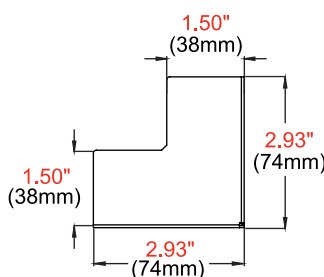

Dimensions emballé

	DIMENSIONS EMBALLÉ (tube en carton)	POIDS EMBALLÉ	CODE UPC DE L'EMBALLAGE	CONTENU DE L'EMBALLAGE	UNITÉS DANS L'EMBALLAGE
DS-LEDTK-C	Angle : 133 x 508 mm (5,25" x 20,0")	Angle : 2,3 kg	735029338888	Kit de finition et d'angle	1 kit
DS-LEDTK-5S	1,5 m plein : 133 x 1 612 mm (5,25" x 63,5")	1,5 m plein : 4,0 kg	735029338802		
DS-LEDTK-6S	1,8 m plein : 133 x 1 917 mm (5,25" x 75,5")	1,8 m plein : 4,9 kg	735029338826		
DS-LEDTK-8S	2,4 m plein : 133 x 2 527 mm (5,25" x 99,5")	2,4 m plein : 6,6 kg	735029338833		
DS-LEDTK-5V	1,5 m ouvert : 133 x 2 070 mm (5,25" x 81,5")	1,5 m ouvert : 3,6 kg	735029338819		
DS-LEDTK-6V	1,8 m ouvert : 133 x 2 159 mm (5,25" x 85,0")	1,8 m ouvert : 3,8 kg	735029338864		
DS-LEDTK-8V	2,4 m ouvert : 133 x 2 870 mm (5,25" x 113,0")	2,4 m ouvert : 5,2 kg	735029338871		

Toutes dimensions = mm (pouces)

DIMENSION "A"	DIMENSION "B"
5 ft	3.5" - 5.9"
6 ft	
8 ft	

CAPUCHONS D'ANGLE