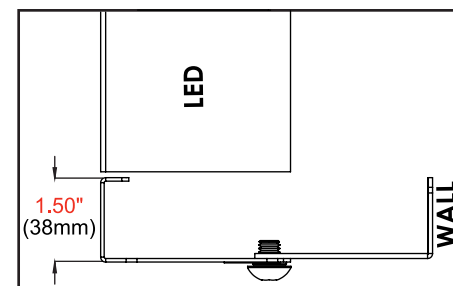

Dimensions emballé

	DIMENSIONS EMBALLÉ (tube en carton)	POIDS EMBALLÉ	CODE UPC DE L'EMBALLAGE	CONTENU DE L'EMBALLAGE	UNITÉS DANS L'EMBALLAGE
DS-LEDTK-C	Angle : 133 x 508 mm (5,25" x 20,0")	Angle : 2,3 kg	735029338888	Kit de finition et d'angle	1 kit
DS-LEDTK-5S	1,5 m plein : 133 x 1 612 mm (5,25" x 63,5")	1,5 m plein : 4,0 kg	735029338802		
DS-LEDTK-6S	1,8 m plein : 133 x 1 917 mm (5,25" x 75,5")	1,8 m plein : 4,9 kg	735029338826		
DS-LEDTK-8S	2,4 m plein : 133 x 2 527 mm (5,25" x 99,5")	2,4 m plein : 6,6 kg	735029338833		
DS-LEDTK-5V	1,5 m ouvert : 133 x 2 070 mm (5,25" x 81,5")	1,5 m ouvert : 3,6 kg	735029338819		
DS-LEDTK-6V	1,8 m ouvert : 133 x 2 159 mm (5,25" x 85,0")	1,8 m ouvert : 3,8 kg	735029338864		
DS-LEDTK-8V	2,4 m ouvert : 133 x 2 870 mm (5,25" x 113,0")	2,4 m ouvert : 5,2 kg	735029338871		

Toutes dimensions = mm (pouces)

DIMENSION "A"	DIMENSION "B"
5 ft	3.5" - 5.9"
6 ft	
8 ft	

CAPUCHONS D'ANGLE

DÉTAIL

VUE DE DESSUS AVEC OUVERTURES

VUE DE DESSUS SANS OUVERTURES

Spécifications architecturales

Le kit de finition universel doit être un modèle Peerless-AV DS-LEDTK et doit être installé à l'emplacement indiqué sur les plans. L'assemblage et l'installation doivent se faire conformément aux instructions fournies par le fabricant.