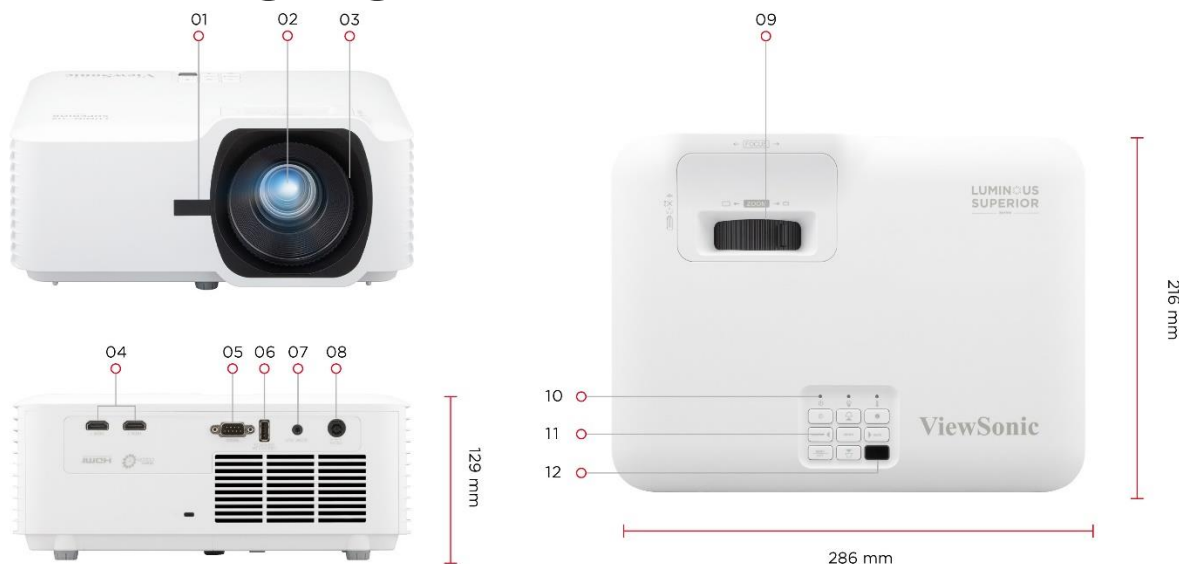

Anschlussbelegung

01. Front IR
02. Lens
03. Focus Ring
04. HDMI x2

05. RS232
06. USB-A (5V/1.5A, Service)
07. Audio Out
08. DC In

09. Zoom Ring
10. Top IR
11. Keypad
12. Power Button