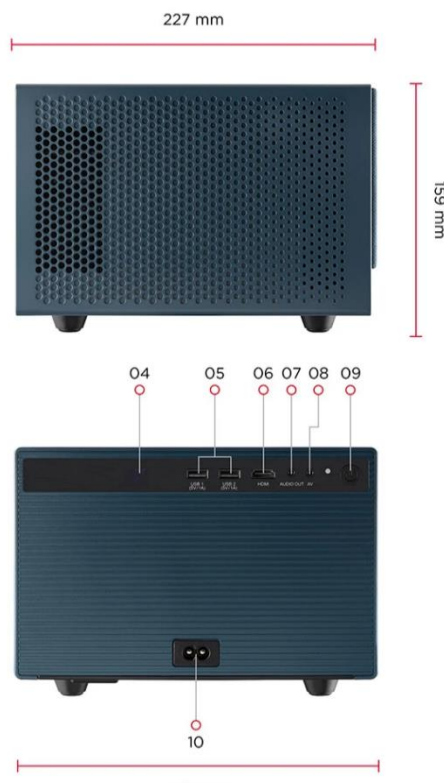

## Produktbeschreibung

Mit dem ViewSonic LX60HDE lässt sich großformatige Unterhaltung genießen, ohne viel Geld auszugeben. Dieser 1080p Full HD-Projektor kommt mit integriertem Google TV und einer nativen Netflix-App und bietet nahtloses Streaming auf bis zu 140 Zoll, ohne externen Dongle. Funktionen wie Autofokus, automatische Anpassung des Projektionsbilds und Hindernisvermeidung erleichtern die Einrichtung. Automatische H/V-Keystone-Korrektur und 4-Ecken-Anpassung sorgen für symmetrische Bilder, unabhängig von der Position des Beamers. Ein versiegeltes Gehäuse schützt vor Staub und Feuchtigkeit, für eine langanhaltende Bildqualität. Während integriertes Wi-Fi und Bluetooth kabelloses Screensharing ermöglichen.

## Ansichten und Anschlüsse

01. Linse  
02. Autofokus Kamera  
03. + 04. IR Empfänger

05. 2x USB-A  
06. HDMI  
07. Audio Out

08. AV In  
09. Power Button  
10. AC In

## Technische Daten

PRODUKTZEPIFIKATIONEN	LX60HDE (VS20103)
Projektionssystem	1LCD (3x0.64" mit MLA)
Native Auflösung	1920 x 1080
Seitenverhältnis	16:9
Helligkeit	630 ANSI Lumen
Kontrastverhältnis	4.500:1
Darstellbare Farben	16,7 Mio.
Lichtquellentyp	LED
Lebensdauer der Lichtquelle	≥ 20.000
Linse	F=2,9, f=125mm
Projektionsversatz	0% ±5%
Projektionsverhältnis	1,2
Optischer Zoom	---
Digitaler Zoom	0,8x-1,0x
Bildgröße	50"-140"
Projektionsabstand	1,42m-3,8m (100""@2,28m)
Keystone	H/V: ±40°
Lens Shift	---
Betriebsgeräusch (Normal)	40dB
Lokaler Speicher	8GB (4GB frei verfügbar)
Eingangsverzögerung	163ms
Unterstützte Auflösungen Eingangssignal	VGA (640x480) bis Full HD (1920x1080)
HDTV-Kompatibilität	480i, 480p, 576i, 576p, 720p, 1080i, 1080p
Horizontale Frequenz	15K-135KHz
Vertikale Scanrate	23-85Hz
EINGÄNGE	
HDMI	1x v1.4 / HDCP 1.4
AV (3,5mm)	1x
AUSGÄNGE	
Lautsprecher	2x 5 Watt Cube
Audio-Out	1x (3,5mm)
USB	
USB-A	2x USB 2.0 Reader (5V / 1,0A)