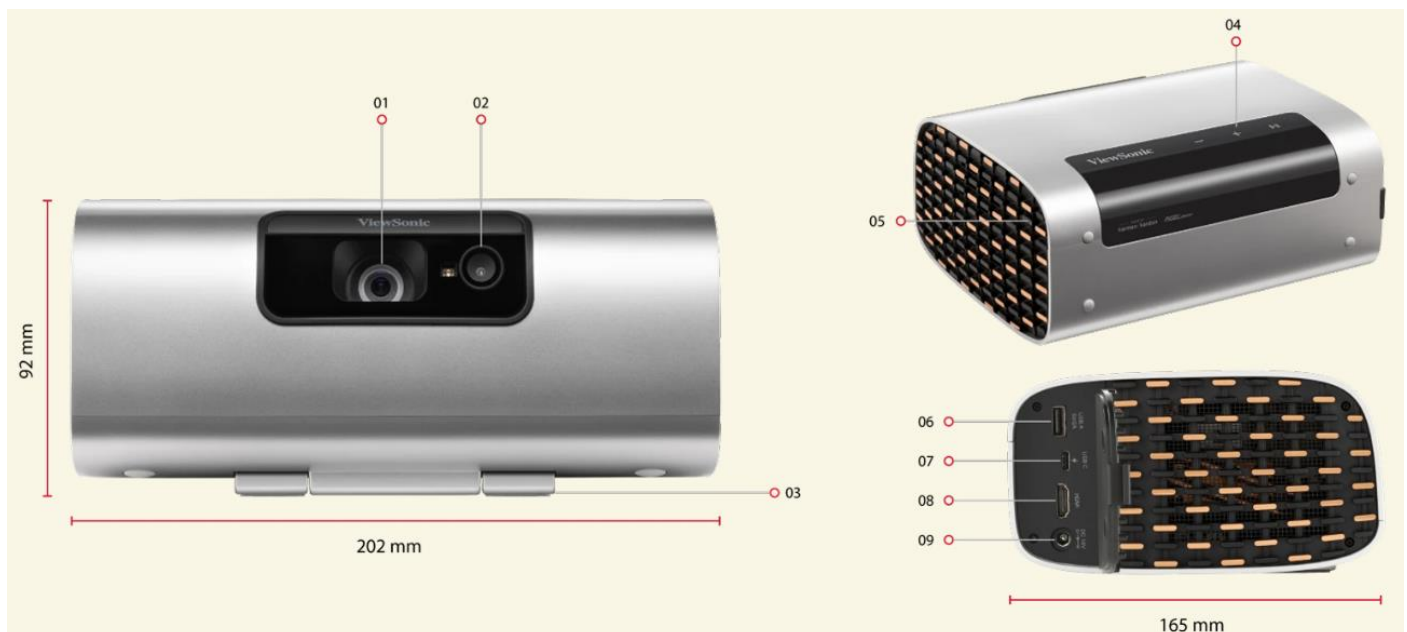

Anschlussbelegung

01 Projektionslinse
02 Autofokuskamera

03 Justierfuß
04 Touchpad

05 Einschaltknopf
06 USB-A

07 USB-C
08 HDMI

09 DC-In