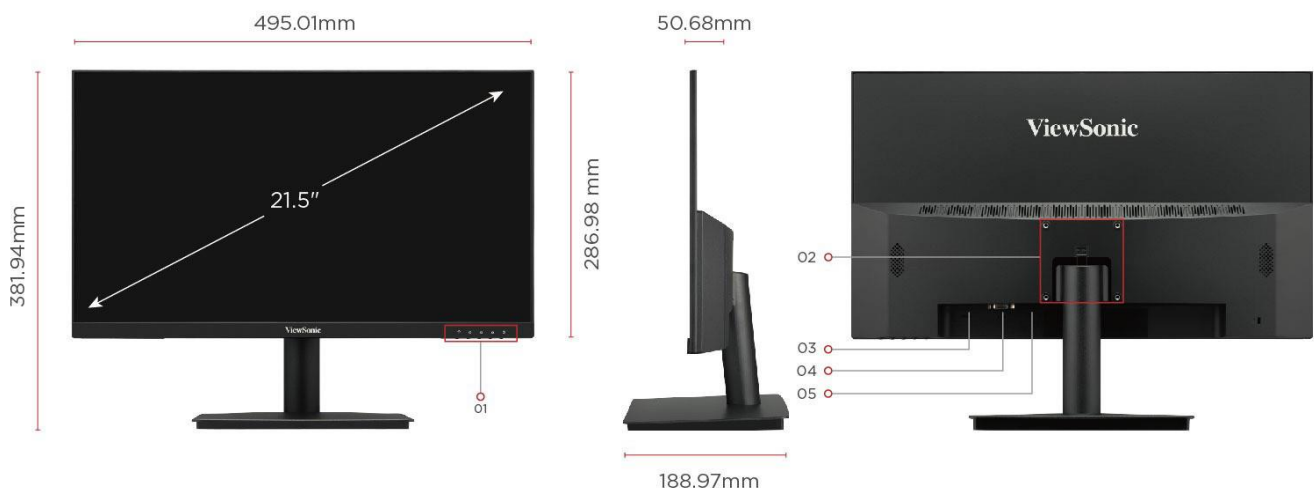

Abmessungen und Anschlüsse

01 Bedientasten
02 HDMI-Eingang

03 VGA-Eingang
04 Stromversorgung

05 VESA Befestigung 75mm x 75mm