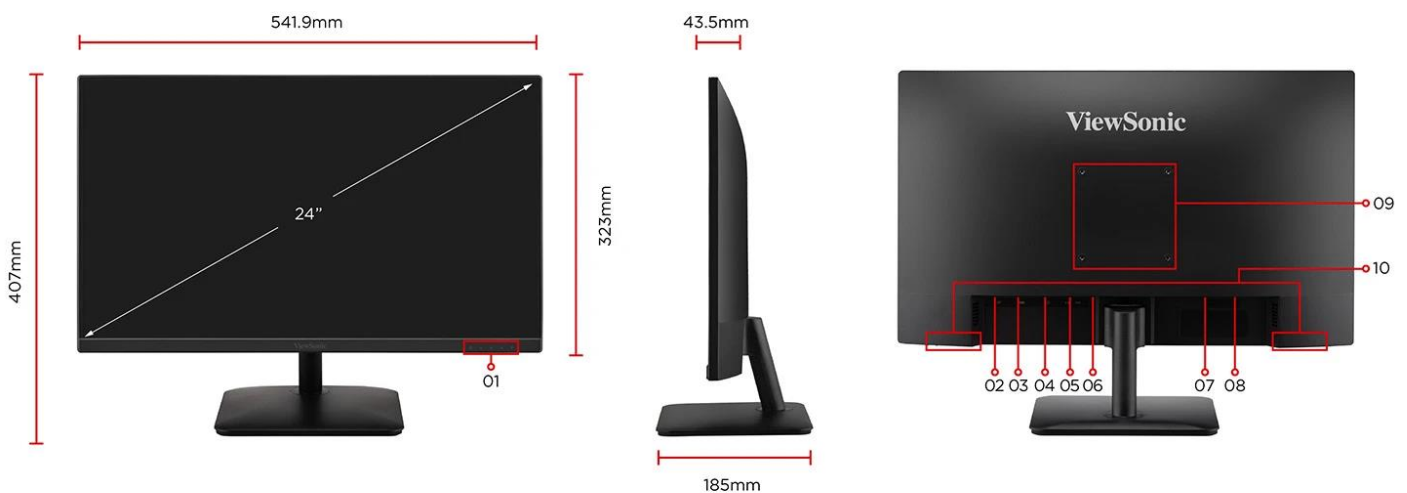

250 cd/m²**HELLIGKEIT**

1 ms

REAKTIONSZEIT

1.920 x 1.080

AUFLÖSUNG

3.2

USB-HUB

SuperClear® IPS

PANEL

2 x 2 Watt

LAUTSPRECHER

Produktbeschreibung

Der ViewSonic VA2408-MHDB ist ein 24-Zoll-Full-HD-Monitor mit HDMI-, VGA-, DisplayPort- und USB-Downstream/Upstream-Eingängen für den geschäftlichen und privaten Gebrauch. Die optimale Bildschirmleistung und die komfortable Anzeige ohne Tearing oder Stottern werden durch die integrierte Technologie für augenschonende Bildschirme mit geringem Blaulichtanteil und die verschiedenen ViewMode-Voreinstellungen gewährleistet. Erweitern Sie einfach Ihren Arbeitsbereich und erleben Sie nahtloses, ergonomisches Multitasking auf nur einem Bildschirm mit einer VESA-kompatiblen Halterung bei geringem Stromverbrauch.

Abmessungen und Anschlüsse

- 1.) Bedienelemente
- 2.) DisplayPort
- 3.) HDMI
- 4.) VGA

- 5.) Audio Out
- 6.) Stromversorgung
- 7.) USB-B
- 8.) 2x USB-A

- 9.) VESA Montage
- 10.) Lautsprecher

Technische Daten

PRODUKTSPEZIFIKATIONEN VA2408-MHDB (VS19772)

Bilddiagonale	60,452 cm / 23,8 Zoll / 16:9
Panel	SuperClear® IPS
Lebensdauer Backlight	>30.000 Betriebsstunden
Betriebszeit	16/7
Panel Oberfläche	Entspiegelt (Non glare), 25% Haze, Gehärtet, 3H
Anzeigefläche (H/V)	527mm x 297mm
Pixelabstand	0,275 x 0,275 mm
Native Auflösung	1920 x 1080 @100Hz
Reaktionszeit	1ms MPRT
Helligkeit	250cd/m ²
Kontrastverhältnis (nativ)	1300:1
Kontrastverhältnis (dyn.)	50Mio.:1
Betrachtungswinkel (H/V)	178/178 (CR>10)
Farben	8 bit (6 bit + FRC) / 16,7 Mio. 99% SRGB