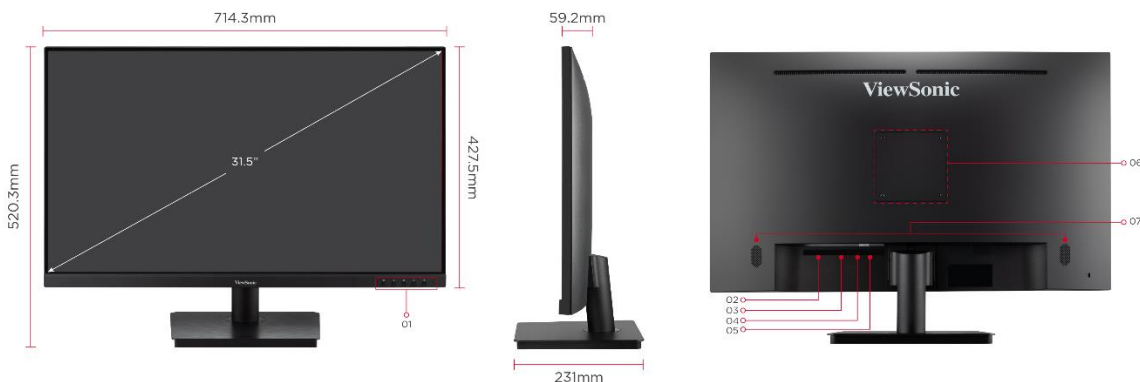

SuperClear® IPS

PANEL

2 x 2,5 Watt

LAUTSPRECHER

Produktbeschreibung

Der ViewSonic VA3209-MH ist ein 32-Zoll-Full-HD-Monitor mit HDMI- und VGA-Eingang für den Einsatz im Büro oder zu Hause. Dieser Monitor bietet eine hohe Bildqualität bei geringem Stromverbrauch und verfügt über sechs ViewMode-Voreinstellungen, die eine optimale Bildschirmleistung je nach Ihren Anforderungen ermöglichen. Adaptive Sync bedeutet kein Tearing oder Stottern, auch nicht beim Spielen. Die bei allen VA-Monitoren standardmäßig enthaltene Eye-Care-Technologie hilft, Ermüdungserscheinungen der Augen bei längerer Betrachtung zu vermeiden. Dank einer VESA-kompatiblen Halterung lässt sich dieser Monitor leicht an der Wand oder mit einer Vielzahl von Standardhalterungen montieren.

Abmessungen und Anschlüsse

01. Menu Control Panel
02. DC In

03. HDMI
04. VGA
05. Audio Out

06. VESA Compatible
(Wall Mount 100 x 100 mm)
07. Speakers

Technische Daten

PRODUKTSPEZIFIKATIONEN VA3209-MH (VS19151)	
Bilddiagonale	80 cm / 31,5 Zoll / 16:9
Panel	SuperClear® IPS
Panel Oberfläche	Semi Glare
Entspiegelung (Haze)	1%
Anzeigefläche (H/V)	698 x 393 mm
Native Auflösung	1920 x 1080 @ 75Hz
Pixelabstand	0,364 x 0,364 mm
Reaktionszeit	4ms
Helligkeit	250 cd/m ²
Kontrastverhältnis (nativ)	1200:1
Kontrastverhältnis (dyn.)	50Mio.:1
Betrachtungswinkel (H/V)	178/178 (CR>10)
Farben	16,7 Mio. (8 Bit true)
EINGÄNGE	
HDMI / Version	1 x v1.4
VGA	1x
HDCP	1,4
AUDIO	
Lautsprecher	2x 2,5 Watt
Audio in (3,5 mm)	---
Audio out (3,5 mm)	1
FEATURES	
Adaptive Sync,, Flicker-Free, Blaulichtfilter, Eco Mode, Game Mode, 3 Seiten Rahmenlos	
ERGONOMIE	
Neigen (°)	-5/+20
VESA Wandmontage (mm)	100 x 100
Kensington Security Lock	Ja
Gehäusefarbe	Schwarz
Farbe der Frontblende	Schwarz
Ausführung (glänzend / matt)	Matt
Physikalische Tasten	Taste 1 (Favorit), Taste 2, Taste 3, Taste 4, Taste 5 (Power)
OSD Menü	Eingangsauswahl, Audioanpassung, Ansichtsmodus, Farbanpassung, manuelle Bildanpassung, Setup-Menü