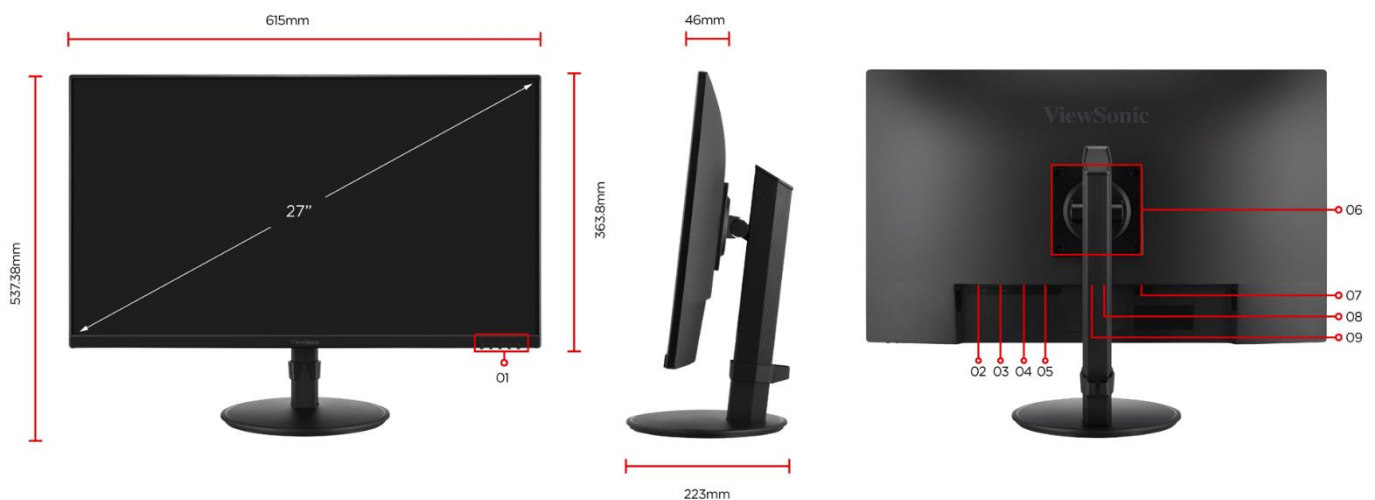

PANEL

2 x 2 Watt

LAUTSPRECHER

Produktbeschreibung

Der ViewSonic VG2708A ist ein 3 Seiten rahmenloser 24 Zoll Full-HD-Monitor. Er verfügt über produktivitätssteigernde Funktionen für den modernen Büroalltag. Dank der SuperClear® IPS-Technologie, 100Hz variabler Synchronisation und einer Full-HD-Auflösung von 1.920 x 1.080 Bildpunkten liefert der VG2708A gestochen scharfe, klare Bilder aus jedem Blickwinkel. Ein fortschrittliches ergonomisches Design ermöglicht individualisierbare Anpassungen (Dreh-, Schwenk-, Neig- sowie Höhenverstellbarkeit), wodurch der Bildschirm zudem im Stehen genutzt werden kann und strategische Gruppengespräche um den Bildschirm herum geführt werden können. Der VG2708A kommt in einer umweltfreundlichen Verpackung und bietet einen schnellen und einfachen gebrauchsfertigen Aufbau. Darüber hinaus runden vielfältige Anschlussmöglichkeiten einschließlich HDMI, DisplayPort, VGA und USB 3.2-Eingängen das Business-Profipaket ab.

Abmessungen und Anschlüsse

- 01. Menu Control Panel
- 02. Display Port
- 03. HDMI

- 04. VGA
- 05. Audio Out
- 06. VESA Compatible
(Wall Mount 100 x 100 mm)

- 07. Power In
- 08. USB 3.2 Downstream*2
- 09. USB 3.2 Upstream

Technische Daten

PRODUKTSPEZIFIKATIONEN VG2708A (VS19716)

Bilddiagonale	69 cm / 27 Zoll / 16:9
Panel	SuperClear® IPS
Lebensdauer Backlight	>30.000 Betriebsstunden
Betriebszeit	16/7
Panel Oberfläche	Entspiegelt (Non glare), 25% Haze Gehärtet, 3H
Anzeigefläche (H/V)	597mm x 336mm
Pixelabstand	0,311 x 0,311 mm
Native Auflösung	1920 x 1080 @100Hz
Reaktionszeit	5ms
Helligkeit	250cd/m ²
Kontrastverhältnis (nativ)	1300:1
Kontrastverhältnis (dyn.)	50Mio.:1
Betrachtungswinkel (H/V)	178/178 (CR>10)
Farben	8 bit (6 bit + FRC) / 16,7 Mio. 99% SRGB