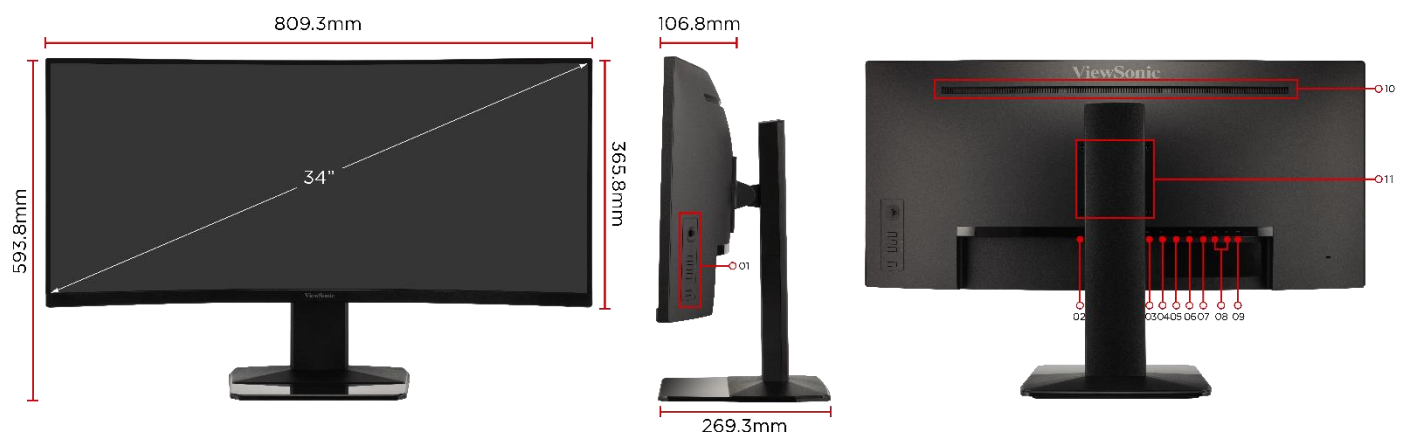

Abmessungen und Anschlüsse

01. Menu Control Panel
02. Power In
03. HDMI
04. Display Port

05. USB Type C
06. Ethernet (RJ45)
07. USB Type B Upstream
08. USB Type A Downstream*3

09. Audio Out
10. Speakers
11. VESA Compatible
(Wall Mount 100 x 100 mm)