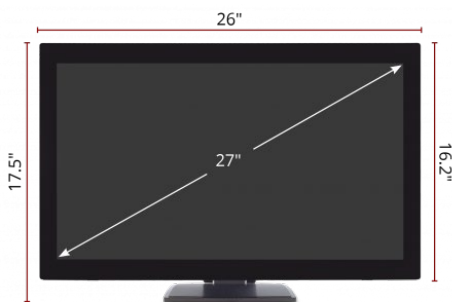

Hauptmerkmale

Bildschirmdiagonale	68,58 cm / 27 Zoll / 16:9
Auflösung	1920 x 1080 @ 60Hz
Panel / Einblickwinkel	SuperClear® VA / 178°/178°
Konnektivität	DisplayPort, HDMI, VGA
Touch	10 Punkt Multitouch
Besonderheit	VESA Montagemöglichkeit Non-Glare Lautsprecher

*Unterstützt Windows 7/8/10 und den neuesten Linux Kernel 4.X/3.X, die neueste Chrome-Version und Android ab 6.0

Abmessungen und Anschlüsse

Abmessungen (inkl. Standfuß) 660 x 443 x 239 mm

Abmessungen (ohne Standfuß) 660 x 410 x 58 mm

PRODUKTSPEZIFIKATIONEN

Modell	TD2760
Bilddiagonale	68,58 cm / 27 Zoll / 16:9
Panel	SuperClear® VA
Panel Oberfläche	Panel non-glare, Glass anti-glar
Anzeigefläche (H/V)	598 x 336 mm
Native Auflösung	1920 x 1080 @ 60Hz
Reaktionszeit	6ms
Helligkeit	230 cd/m ²
Kontrastverhältnis (nativ)	3000:1
Kontrastverhältnis (dyn.)	50M:1
Betrachtungswinkel (H/V)	178/178 (CR>10)
Betrachtungswinkel (H/V)	178/178 (CR>5)
Farben	16.7M