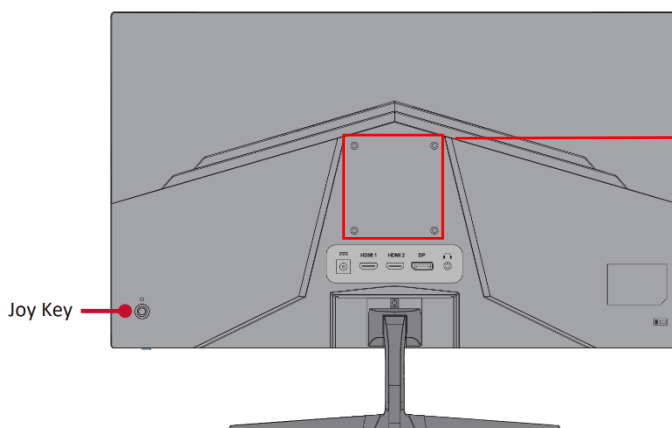

Hauptmerkmale

Bildschirmdiagonale	59,94 cm / 23,6 Zoll / 16:9
Auflösung	1920 x 1080 @ 165Hz
Panel / Blickwinkel	SuperClear® VA / 178°/178°
Konnektivität	1x DisplayPort, 2x HDMI
Besonderheit	1500R Curved 1MS MPRT, FreeSync Premium Blaulichfilter

Anschlüsse

VESA 100x100mm

01 AC In
02 HDMI 1 + 2

03 DisplayPort
04 3,5mm Audio Out

Technische Daten

PRODUKTSPEZIFIKATIONEN	VX2418C (VS19012)
Bilddiagonale	59,94 cm / 23,6 Zoll / 16:9
Panel	SuperClear® VA
Panel Oberfläche	Entspiegelt (25% Haze), Gehärtet (3H)
Curved	1500R
Anzeigefläche (H/V)	521 x 293 mm
Native Auflösung	1920 x 1080 @165Hz (DP)
Reaktionszeit	1ms MPRT
Helligkeit	250 cd/m ²
Kontrastverhältnis (nativ)	3.000:1
Kontrastverhältnis (dyn.)	80Mio.:1
Betrachtungswinkel (H/V)	178/178 (CR> 10)
Pixelabstand	0,272x 0,272 mm
Farben	16,7Mio.
Special Features	FreeSync, Premium, 144Hz,
EINGÄNGE	
DisplayPort	1x v1.2 (max. 165Hz)
HDMI / Version	2x v1.4 (max 144Hz)
HDCP	1,4
AUDIO	
Lautsprecher	2x 2Watt
Audio out (3,5 mm)	1
FEATURES	
ECO Mode	Ja
Blaulichfilter	Ja
Sync	FreeSync Premium
ERGONOMIE	
Neigen (°)	-5/+20
Kensington Security Lock Slot	Ja
VESA	100mm x 100mm
Gehäusefarbe	Schwarz
Farbe der Frontblende	Schwarz
Ausführung (glänzend / matt)	Matt
Bedienelemente	5 Tasten (↑ → ↓ ← Power)
OSD Hauptmenü	Eingangsauswahl, Audioanpassung, Ansichtsmodus, Farbanpassung, manuelle Bildanpassung, Setup-Menü