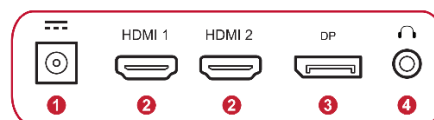

Hauptmerkmale

Bildschirmdiagonale	59,94 cm / 23,6 Zoll / 16:9
Auflösung	1920 x 1080 @ 165Hz
Panel / Blickwinkel	SuperClear® VA / 178°/178°
Konnektivität	1x DisplayPort, 2x HDMI
Besonderheit	1500R Curved 1MS MPRT, FreeSync Premium Blaulichfilter

Anschlüsse

VESA 100x100mm

01 AC In
02 HDMI 1 + 2

03 DisplayPort
04 3,5mm Audio Out

Technische Daten

PRODUKTSPEZIFIKATIONEN	VX2418C (VS19012)
Bilddiagonale	59,94 cm / 23,6 Zoll / 16:9
Panel	SuperClear® VA
Panel Oberfläche	Entspiegelt (25% Haze), Gehärtet (3H)
Curved	1500R
Anzeigefläche (H/V)	521 x 293 mm
Native Auflösung	1920 x 1080 @165Hz (DP)
Reaktionszeit	1ms MPRT
Helligkeit	250 cd/m ²
Kontrastverhältnis (nativ)	3.000:1
Kontrastverhältnis (dyn.)	80Mio.:1
Betrachtungswinkel (H/V)	178/178 (CR> 10)
Pixelabstand	0,272x 0,272 mm
Farben	16,7Mio.
Special Features	FreeSync, Premium, 144Hz,
EINGÄNGE	
DisplayPort	1x v1.2 (max. 165Hz)
HDMI / Version	2x v1.4 (max 144Hz)
HDCP	1,4
AUDIO	
Lautsprecher	2x 2Watt
Audio out (3,5 mm)	1
FEATURES	
ECO Mode	Ja
Blaulichfilter	Ja
Sync	FreeSync Premium
ERGONOMIE	
Neigen (°)	-5/+20
Kensington Security Lock Slot	Ja
VESA	100mm x 100mm
Gehäusefarbe	Schwarz
Farbe der Frontblende	Schwarz
Ausführung (glänzend / matt)	Matt
Bedienelemente	5 Tasten (↑ → ↓ ← Power)
OSD Hauptmenü	Eingangsauswahl, Audioanpassung, Ansichtsmodus, Farbanpassung, manuelle Bildanpassung, Setup-Menü