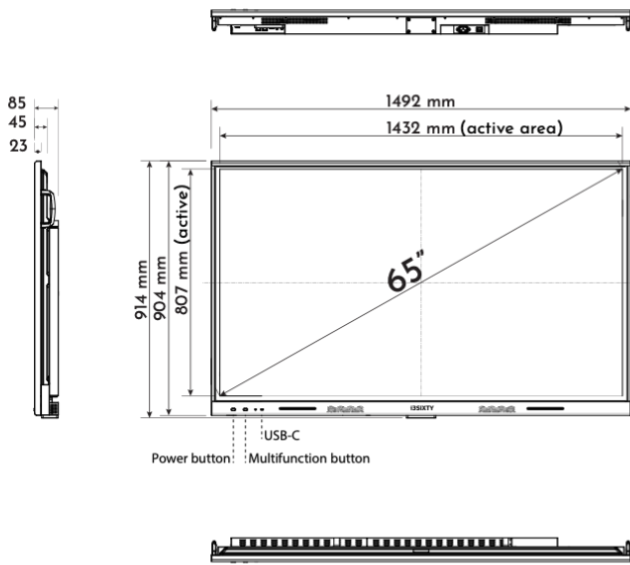

## CARACTÉRISTIQUES PHYSIQUES

Modèle de montage VESA	400 x 400	
Poids net	TBD	
Poids du produit emballé	TBD	
Dimensions	113,4 x 5,5 x 65,4 cm	TBD
Dimensions du produit emballé	TBD	

# Dessins techniques ( i3SIXTY 3 50" )

# Dessins techniques ( i3SIXTY 3 65" )

Model Name: i3SIXTY 65 ISO - mm