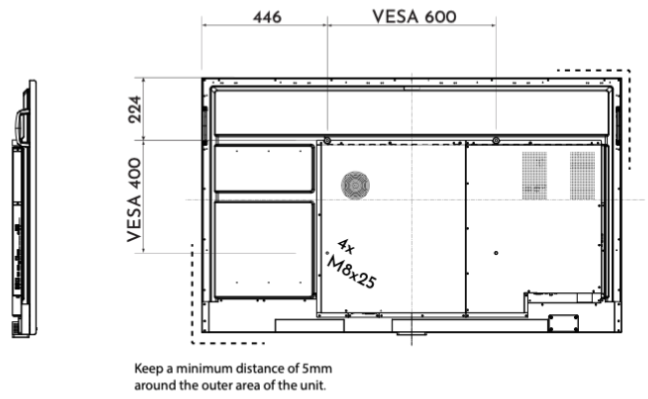

Dessins techniques (i3SIXTY 3 65")

Model Name: i3SIXTY 65 ISO - mm