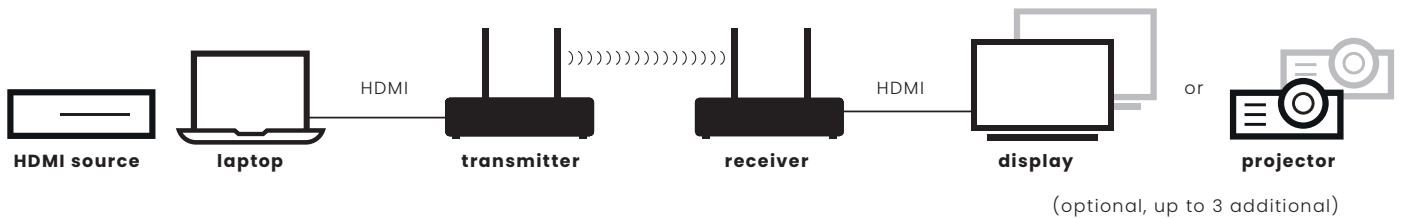

TV Anywhere Wireless 4K Pro

Technical specifications

Video/audio

Video resolution	2160p@50/60Hz (4K), 1080p (Full HD), 1080i, 720p, 576p, 480p
PC resolution	Max. 3840 x 2160
HDMI standard	HDMI, HDR, DVI, EDID and HDCP
Audio formats	PCM stereo

Technology

Operational frequency	5 GHz
Operating range	Up to 200 metres LOS (line of sight) and up to 50 metres through floors and walls
Latency (delay)	<100 ms
Infrared frequency range	30 - 60 kHz
Video compression	H.265

Transmitter

AV input	1x HDMI
AV output	1x HDMI (loopthrough)
Infrared output	1x 3.5 mm jack
USB output	1x micro-USB (PC, laptop)
Dimensions (h x w x d)	22 x 155 x 77 mm
Weight	320 grams

Receiver

Output	1x HDMI
Infrared input	Built-in IR sensor
USB input	2x USB-A (keyboard, mouse)
Multiple receivers	Up to 4 in total
Dimensions (h x w x d)	22 x 155 x 77 mm
Weight	320 grams

General

Power	100-240 VAC 50/60 Hz, 5 VDC adapter

Connections

1. 1 HDMI in
2. 2 HDMI out
3. 3 USB (PC) connection
4. 4 Infrared output
5. 5 DC power
6. 6 On/off switch
7. 7 USB (keyboard/mouse) connection