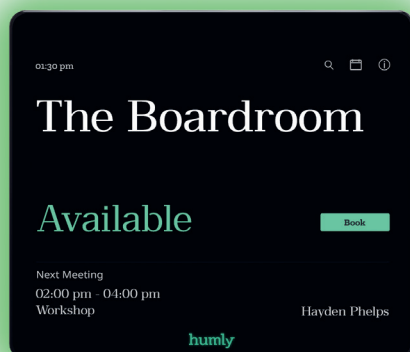

Fluide, élégant et sécurisé

humly

Humly Room Display

Humly Room Display est un affichage interactif idéal pour les espaces collaboratifs. Il a été conçu pour vous aider à trouver le lieu que vous avez réservé ou vous guider vers un espace disponible.

Notre affichage indique clairement qui a réservé l'espace de travail et pour combien de temps. Oubliez les interruptions de réunion intempestives : l'affichage Humly Room Display permet de fluidifier instantanément le processus de réservation de salle de réunion.

Son design intemporel trouvera sa place dans n'importe quel espace de bureaux moderne, grâce son style pensé pour les intérieurs professionnels.

Une fluidité accrue pour une productivité améliorée

De nos jours, réduire la frustration et les distractions est essentiel pour offrir un lieu de travail de qualité. En limitant les contrariétés et les frustrations, Humly Room Display donne la priorité à la concentration de vos employés, grâce à une technologie simple, utile et intuitive.

Humly Room Display.

Une longue durée de vie

Contrairement à nombre d'autres solutions concurrentes du marché, Humly Room Display est un périphérique conçu spécialement à cet effet. Chaque composant a été sélectionné pour garantir qu'il fonctionne sans faillir, jour après jour, pendant des années. Le résultat : Humly Room Display possède une durée de vie estimée à plus de cinq ans.

Évolutivité

Humly Room Display est évolutif afin de s'adapter aux besoins des entreprises clientes. Gérez votre flotte d'affichages sur site ou à distance grâce au Humly Cloud, un seul serveur pouvant desservir plus d'un millier d'affichages. Le tableau de contrôle Humly Control Panel constitue une interface administrative flexible permettant de contrôler et de gérer l'ensemble de votre solution depuis un seul endroit.

Une sécurité à la hauteur de votre entreprise

Proactif en matière de sécurité, Humly assure un développement de produit au cycle de vie sécurisé. Humly collabore avec des consultants en sécurité, qui effectuent régulièrement des tests de pénétration. Ainsi, nous pouvons garantir une sécurité à la hauteur de votre entreprise.

Une intégration fluide

Humly possède une API ouverte permettant d'intégrer facilement et fluidement d'autres solutions. Par ailleurs, Humly se montre proactif afin de fournir une valeur supplémentaire à ses clients, en rendant possible l'intégration de solutions de premier plan en matière de bureaux intelligents et de technologie collaborative.

Un design intemporel et récompensé

Humly a collaboré avec une équipe de designer renommés afin de fournir une assistance fluide aux employés de bureau. Le résultat est un objet contemporain, s'intégrant aux espaces de bureau modernes. Son éclairage intégral à LED RVB génère un halo se reflétant sur le mur pour donner l'impression qu'il flotte.

Spécifications

Interface visuelle

Écran tactile capacitif 8 pouces, traitement anti-traces, halo lumineux 48 LED RVB et voyant lumineux

Connexion

Wifi 802.11 a/b/g/n
Ethernet RJ-45, 10/100/1000 Mbit, PoE & PoE+(IEEE 802.3af), 802.1x basic support NFC/RFID 13,56 Mhz (ISO/IEC 14443A/B), MIFARE 4K/1K
Bluetooth 5.0

Alimentation

Alimentation électrique par câble Ethernet (PoE) ou par adaptateur AC/DC 12V

Installation

Options d'installation sur mur standard ou en verre, sortie 5 câbles pour une flexibilité accrue

Plateformes compatibles

Microsoft Office 365
Microsoft Exchange 2010-2013-2016-2019
Google Workspace
Nexus
IBM/Lotus Domino Smartcloud
IBM/Lotus Domino 8.5.3 - 9.x

Langues de l'interface utilisateur

Disponible dans de nombreuses langues

Divers

API ouverte pour intégration tierce
Communication par le biais d'une connexion bidirectionnelle en temps réel
Télégestion avec assistance multi-site
Contrôle et statistiques en temps réel
Enregistrement sans contact

Frame ancestors Whitelist pour intégration IFrame

A part of Humly Workplace Solutions [Humly.com](https://humly.com)

Microsoft Partner