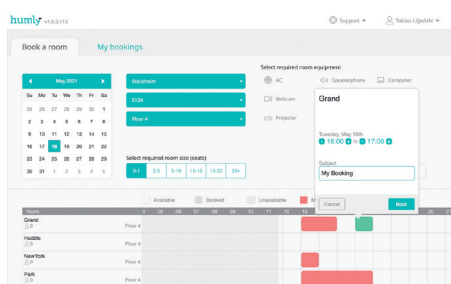

Humly Workplace Solutions

Humly Workplace Solutions est une suite haut de gamme permettant de réserver, gérer et optimiser vos espaces de bureau. Un design intemporel et récompensé, allié à des fonctions intuitives, pour simplifier votre travail au quotidien. Un périphérique développé par nos soins et une sécurité à la hauteur de votre entreprise vous assurent de garder le contrôle. Notre API, la plus flexible du marché, garantit votre liberté et une grande facilité d'intégration avec votre écosystème technologique.

## Humly Desk Booking

Réservez, décalez, vérifiez, adaptez. Humly Desk Booking est un système de réservation d'espace de travail moderne et flexible, conçu pour améliorer la productivité et la concentration au travail. Il suffit de s'identifier sur Microsoft Teams pour y accéder.